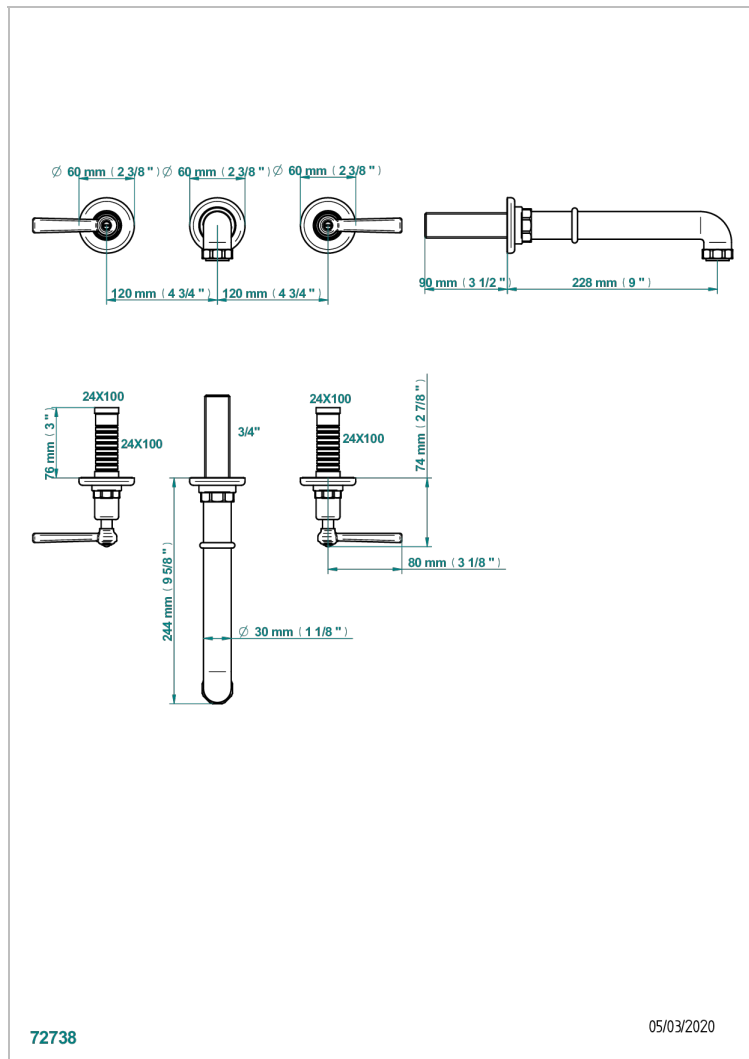

SAINT-GERMAIN WITH LEVER

G7D-40SGB

入墙式台盆龙头配件，超大号喷嘴

THG[®]
PARIS

72738

05/03/2020

特色

- Saint-Germain with lever
- 入墙式台盆龙头配件，超大号喷嘴

相关的SKU

- Ref. G00-40AC 无下水器入墙式龙头嵌入部分 - 四通手柄版
- Ref. G00-40AM 无下水器入墙式龙头嵌入部分 - 单把手柄版

可选饰面

Black ceram - D30
Blush PVD - H62
Graphite PVD - H64
Matt Umber PVD - H67
Matt blush PVD - H60
Matt graphite PVD - H65