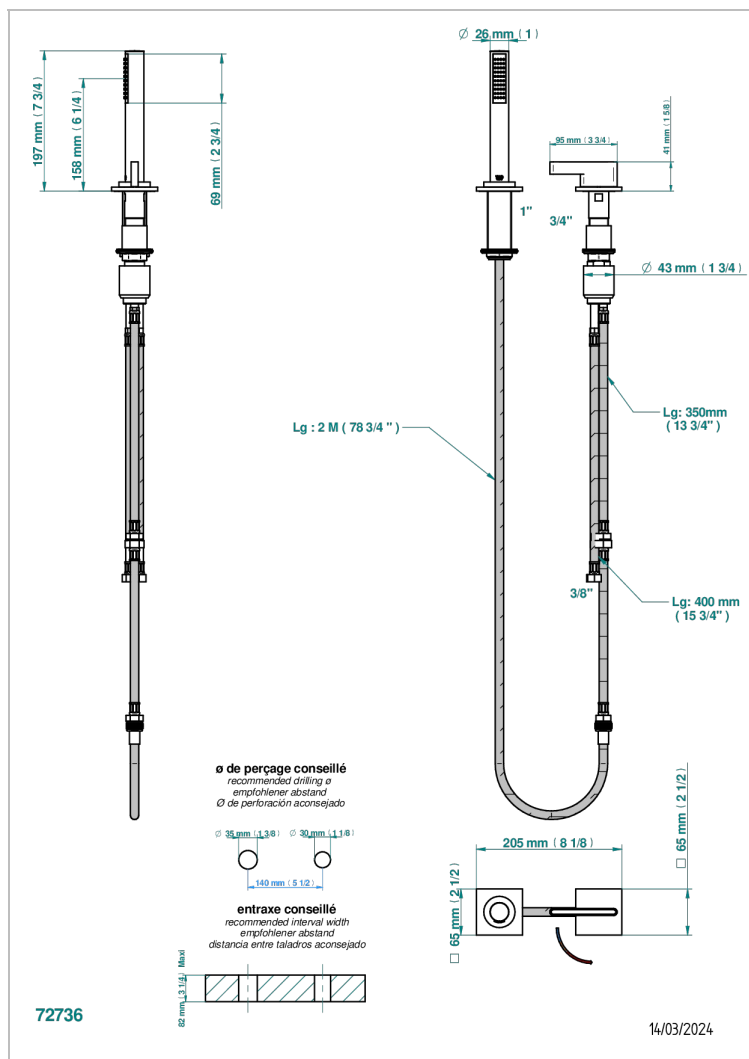

ICON-X CARBON DORADO CON MANETAS

U7T-6532/60A

Kit monomando de peluquería : monomando con cartucho progresivo, con teleducha sobre encimera, mando de estilo, soporte y flexo de 2m

CARACTERÍSTICAS

- ACS : 22ACCLY009

ESTÁNDAR

ACABADOS DISPONIBLES

Cerámica negra mate - D30
Cromo - A02
Cromo mate - C02
Dorado - F01
Dorado mate - F07
Dorado pálido - F30

Dorado pálido mate (sin barniz) - F31
Níquel - B01
Níquel mate - C01
Níquel viejo - H28
Pvd blush - H62
Pvd blush mate - H60

Pvd color latón - H49
Pvd color latón mate - H50
Pvd color níquel - H55
Pvd color níquel mate - H56
Pvd color oro - H52
Pvd color oro mate - H53

Pvd grafito - H64
Pvd grafito mate - H65
Pvd marrón bronce - F33
Pvd marrón bronce mate - F34
Pvd umber - H66
Pvd umber mate - H67