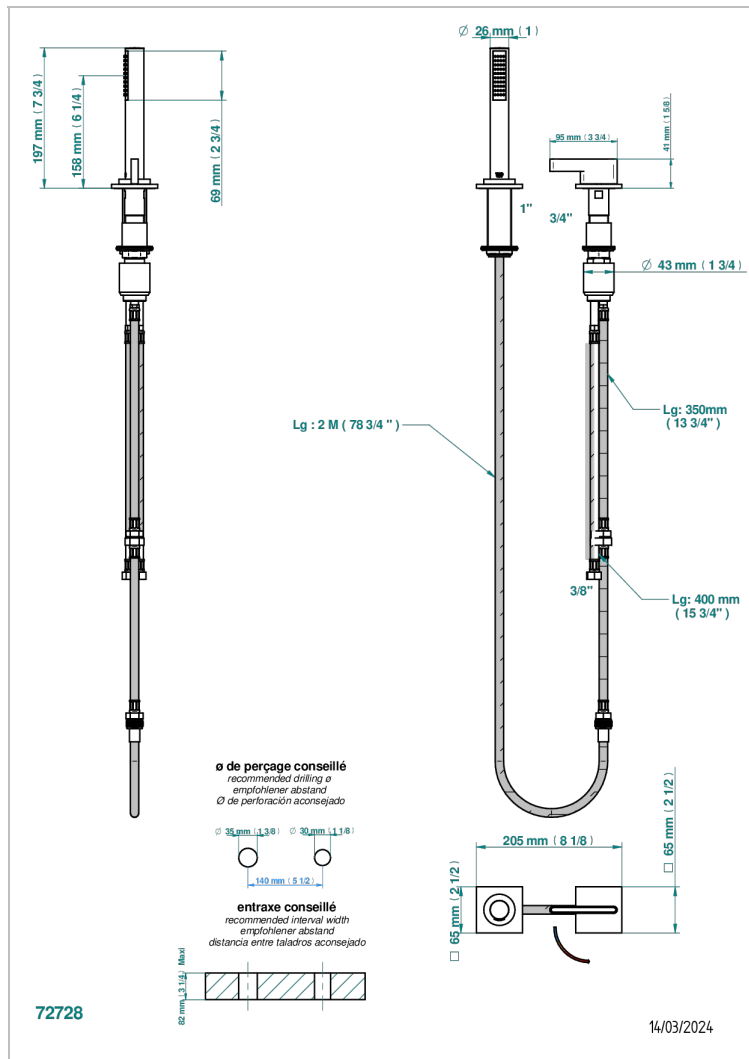

# ICON-X INSERTS METAL A MANETTES

U7K-6532/60A

THG<sup>®</sup>  
PARIS

Mitigeur à cartouche progressive avec croisillon de style, douchette, coulant et flexible 2 m

## CARACTÉRISTIQUES

- ACS : 22ACCLY009

Vieux nickel - H28