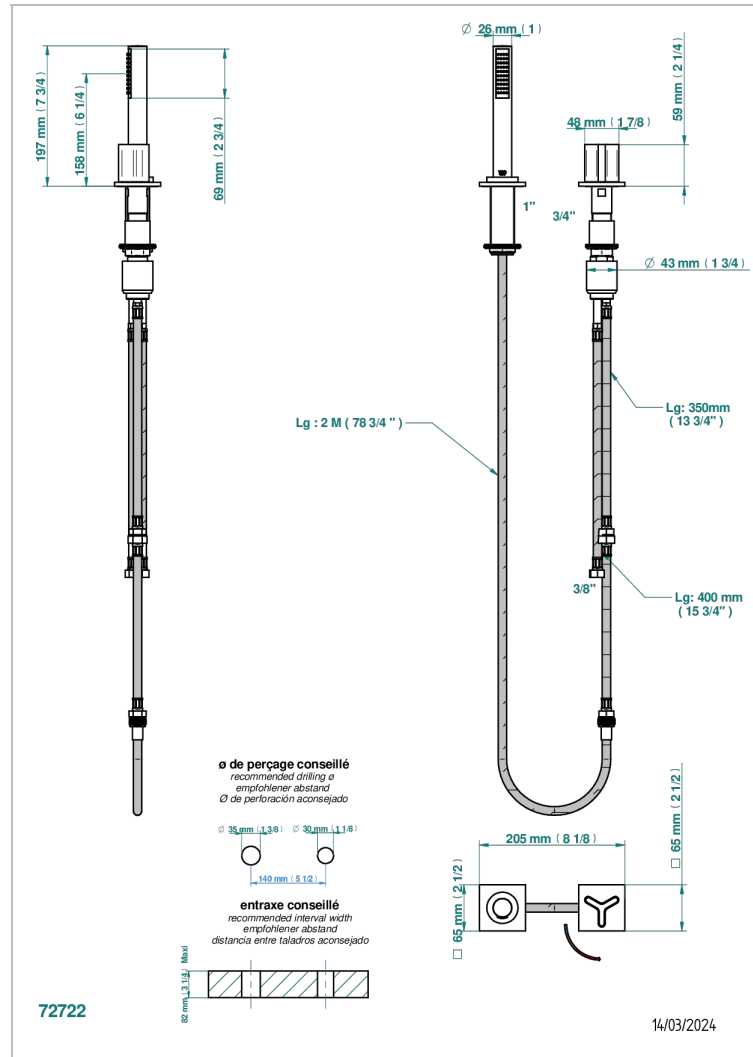

ICON-X TITANE

U7L-6532/60A

Mitigeur à cartouche progressive avec croisillon de style, douchette, coulant et flexible 2 m

CARACTÉRISTIQUES

- ACS : 22ACCLY009

CERTIFICATIONS

FINITIONS DISPONIBLES

Chromé - A02
Chromé mat - C02
Doré brillant - F01
Doré mat - F07
Nickel brillant - B01
Nickel mat - C01

Noir mat céramique - D30
Or pâle - F30
Or pâle mat - F31
Pvd blush - H62
Pvd blush mat - H60
Pvd couleur bronze brown - F33

Pvd couleur bronze brown - mat - F34
Pvd couleur doré - H52
Pvd couleur doré mat - H53
Pvd couleur laiton - H49
Pvd couleur laiton mat - H50
Pvd couleur nickel - H55

Pvd couleur nickel mat - H56
Pvd graphite - H64
Pvd graphite mat - H65
Pvd umber - H66
Pvd umber mat - H67
Vieux nickel - H28