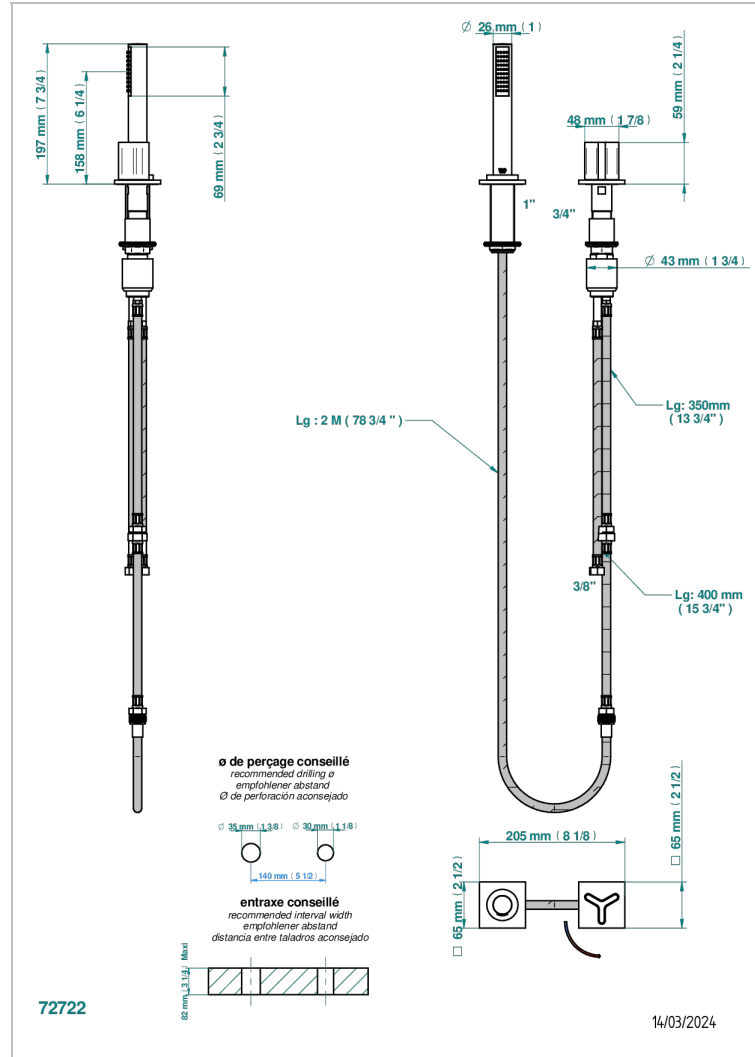

ICON-X TITANIO

U7L-6532/60A

Kit monomando de peluquería : monomando con cartucho progresivo, con teleducha sobre encimera, mando de estilo, soporte y flexo de 2m

CARACTERÍSTICAS

- ACS : 22ACCLY009

ESTÁNDAR

ACABADOS DISPONIBLES

Cerámica negra mate - D30
Cromo - A02
Cromo mate - C02
Dorado - F01
Dorado mate - F07
Dorado pálido - F30

Dorado pálido mate (sin barniz) - F31
Níquel - B01
Níquel mate - C01
Níquel viejo - H28
Pvd blush - H62
Pvd blush mate - H60

Pvd color latón - H49
Pvd color latón mate - H50
Pvd color níquel - H55
Pvd color níquel mate - H56
Pvd color oro - H52
Pvd color oro mate - H53

Pvd grafito - H64
Pvd grafito mate - H65
Pvd marrón bronce - F33
Pvd marrón bronce mate - F34
Pvd umber - H66
Pvd umber mate - H67