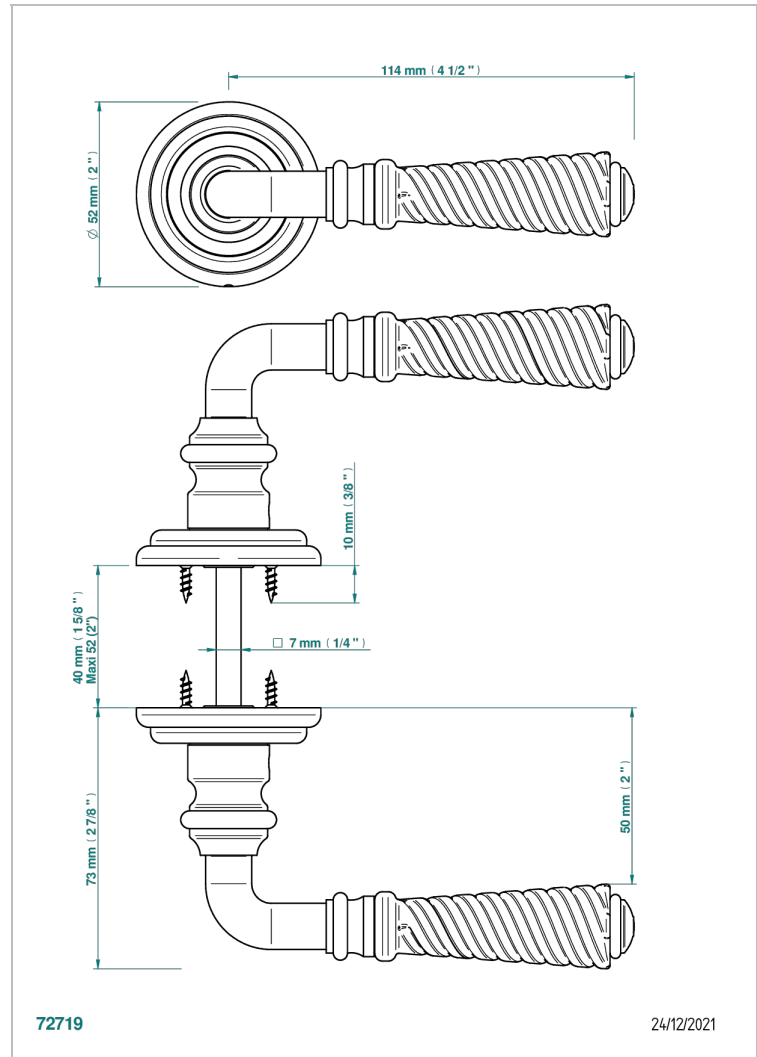

# COLLECTION LONDON

B8B-DHRM6

Paire de poignées de porte, London métal torsadé

THG<sup>®</sup>  
PARIS

## CARACTÉRISTIQUES

- Collection London
- Paire de poignées de porte, London métal torsadé