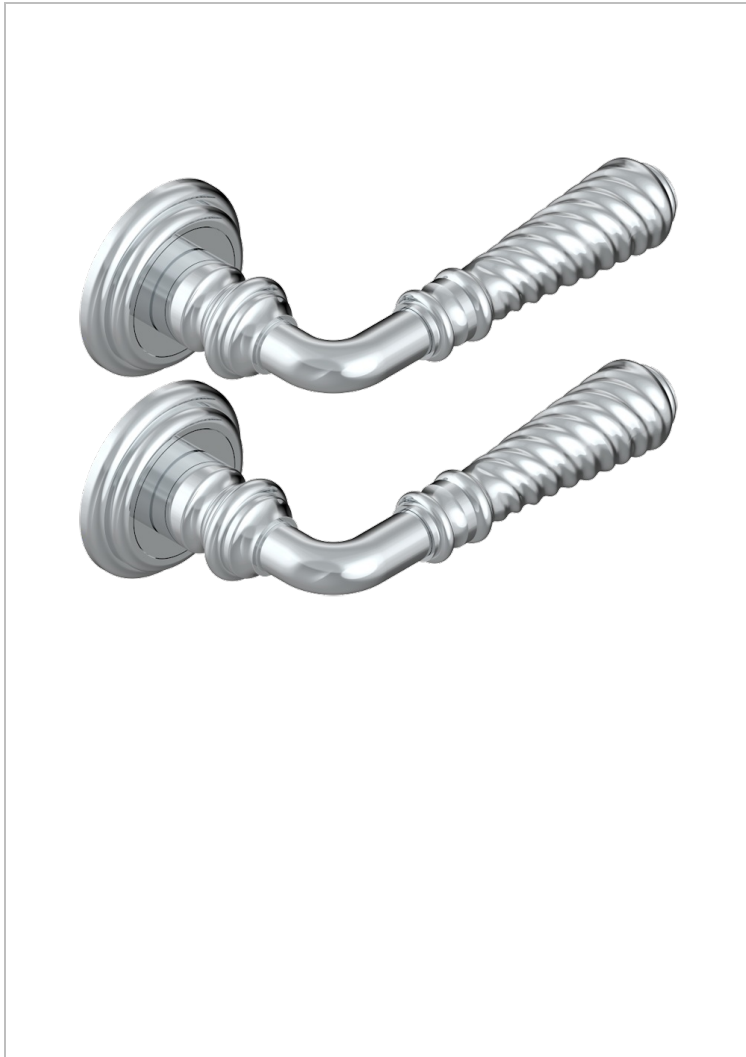

# COLLECTION LONDON

B8B-DHRM6

Paire de poignées de porte, London métal torsadé

THG<sup>®</sup>  
PARIS

## CARACTÉRISTIQUES

- Collection London
- Paire de poignées de porte, London métal torsadé

## FINITIONS DISPONIBLES

Bronze clair - D01  
Chromé - A02  
Doré brillant - F01  
Doré mat - F07  
Nickel brillant - B01  
Nickel mat - C01

Noir mat céramique - D30  
Or pâle - F30  
Or pâle mat - F31  
Pvd blush - H62  
Pvd blush mat - H60  
Pvd couleur bronze brown - F33