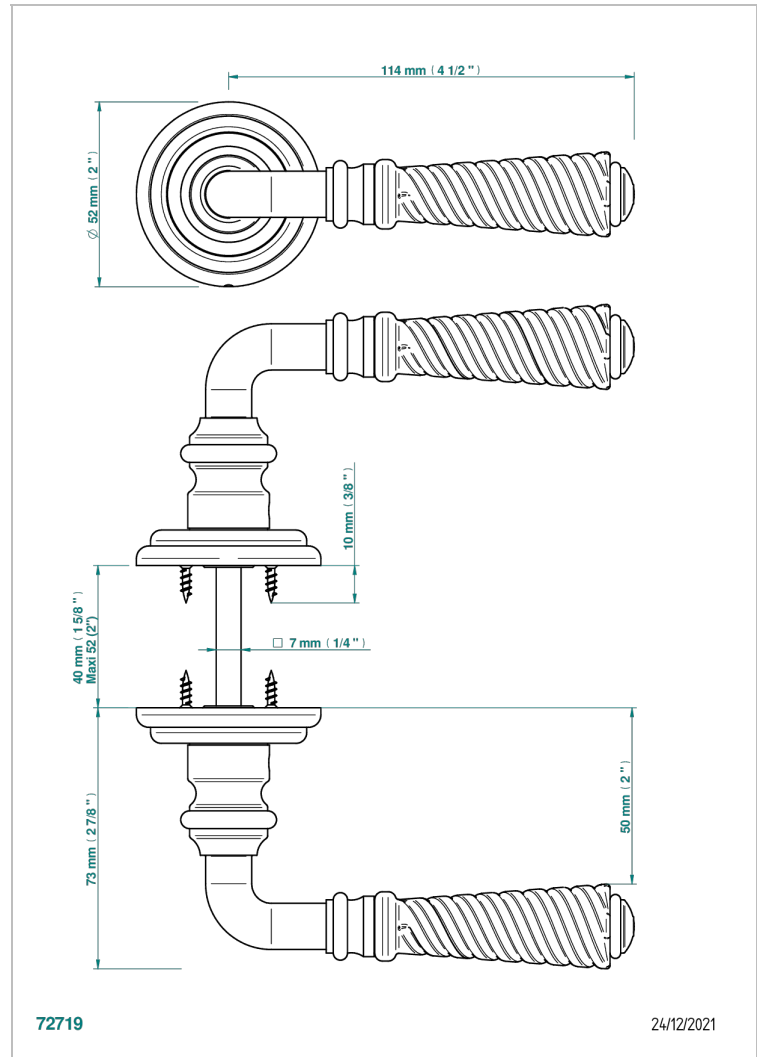

COLLECTION LONDON

B8B-DHRM6

Pair of door handles - London, metal twisted

THG[®]
PARIS

ХАРАКТЕРИСТИКИ

- Collection London
- Pair of door handles - London, metal twisted

ДОСТУПНЫЕ ВАРИАНТЫ ПОКРЫТИЙ

Black ceram - D30
Blush PVD - H62
Graphite PVD - H64
Matt Umber PVD - H67
Matt blush PVD - H60
Matt graphite PVD - H65