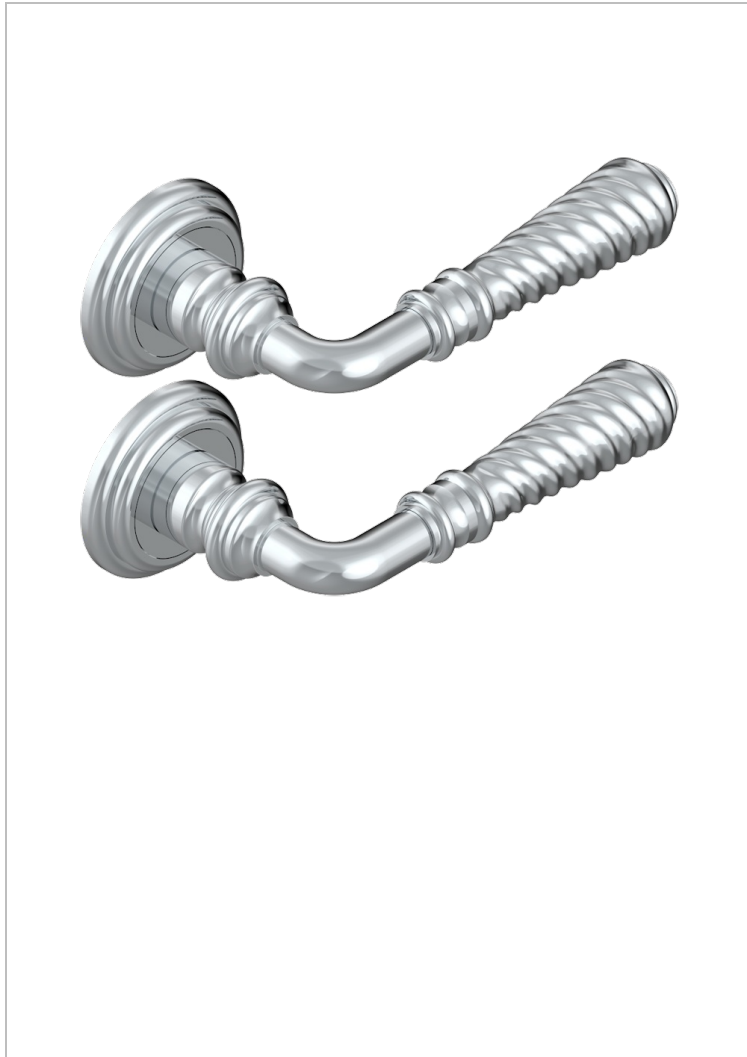

COLLECTION LONDON

B8B-DHRM6

Pair of door handles - London, metal twisted

THG[®]
PARIS

ХАРАКТЕРИСТИКИ

- Collection London
- Pair of door handles - London, metal twisted

ДОСТУПНЫЕ ВАРИАНТЫ ПОКРЫТИЙ

Black ceram - D30
Blush PVD - H62
Graphite PVD - H64
Matt Umber PVD - H67
Matt blush PVD - H60
Matt graphite PVD - H65

Umber PVD - H66
Бронза - D01
Золото - F01
Матовое золото - F07
Матовое светлое золото - F31
Матовый никель - C01

Никель - B01
Покрытие PVD бронза - F33
Покрытие PVD золотистый цвет - H52
Покрытие PVD латунь - H49
Покрытие PVD матовая бронза - F34
Покрытие PVD матовая латунь - H50