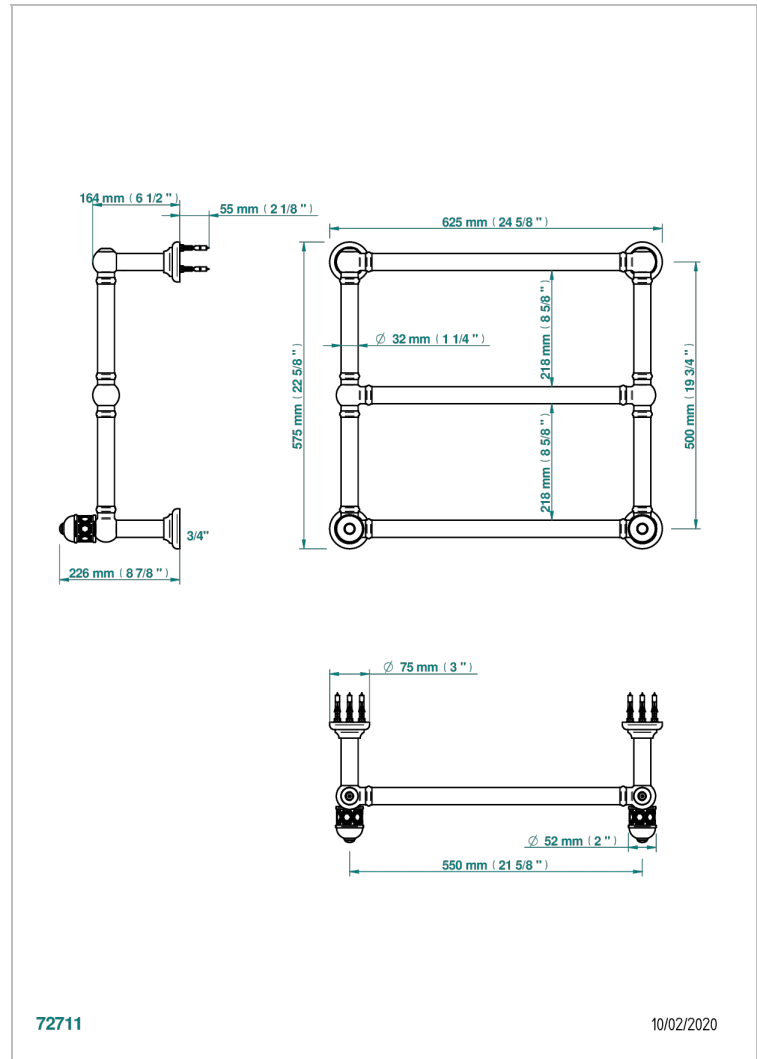

# DUOMO CRISTAL

U4F-TWT3H2

THG<sup>®</sup>  
PARIS

Sèche-serviettes Traditionnel, 3 barres, 625 mm x 575 mm, hydraulique, avec 2 croisillons de style

## CARACTÉRISTIQUES

- Duomo Cristal
- Sèche-serviettes Traditionnel, 3 barres, 625 mm x 575 mm, hydraulique, avec 2 croisillons de style

## SPECIFICATIONS TECHNIQUES

- Pression : 0,5 bars < P < 3 bars (recommandée)
- Pressure : 7.25 psi < P < 43.5 psi (advised)
- Température eau maximale conseillée : 60°C
- Maximum water temperature advised: 140°F
- Hauteur minimale au sol (maximum height from the ground) : 60 cm (24")
- Puissance / Power : 64W à Delta T 30