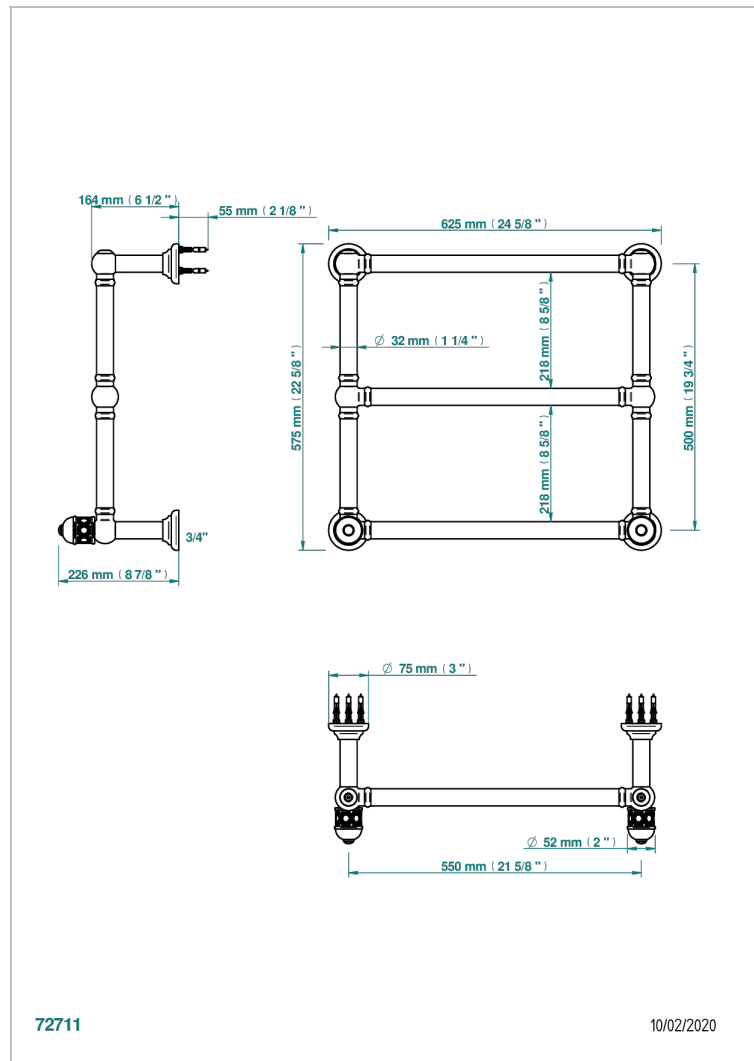

DUOMO С ХРУСТАЛЕМ

U4F-TWT3H2

THG
PARIS

Полотенцесушитель Традиционный, 3 перекладины, 625 мм x 575 мм, водяной, с 2 декоративными крестовыми рукоятками

72711

10/02/2020

ХАРАКТЕРИСТИКИ

- Duomo с хрусталём
- Полотенцесушитель Традиционный, 3 перекладины, 625 мм x 575 мм, водяной, с 2 декоративными крестовыми рукоятками

ТЕХНИЧЕСКИЕ ХАРАКТЕРИСТИКИ

- Pression : 0,5 bars < P < 3 bars (recommandée)
- Pressure : 7.25 psi < P < 43.5 psi (advised)
- Température eau maximale conseillée : 60°C
- Maximum water temperature advised: 140°F
- Hauteur minimale au sol (maximum height from the ground) : 60 cm (24")
- Puissance / Power : 64W à Delta T 30