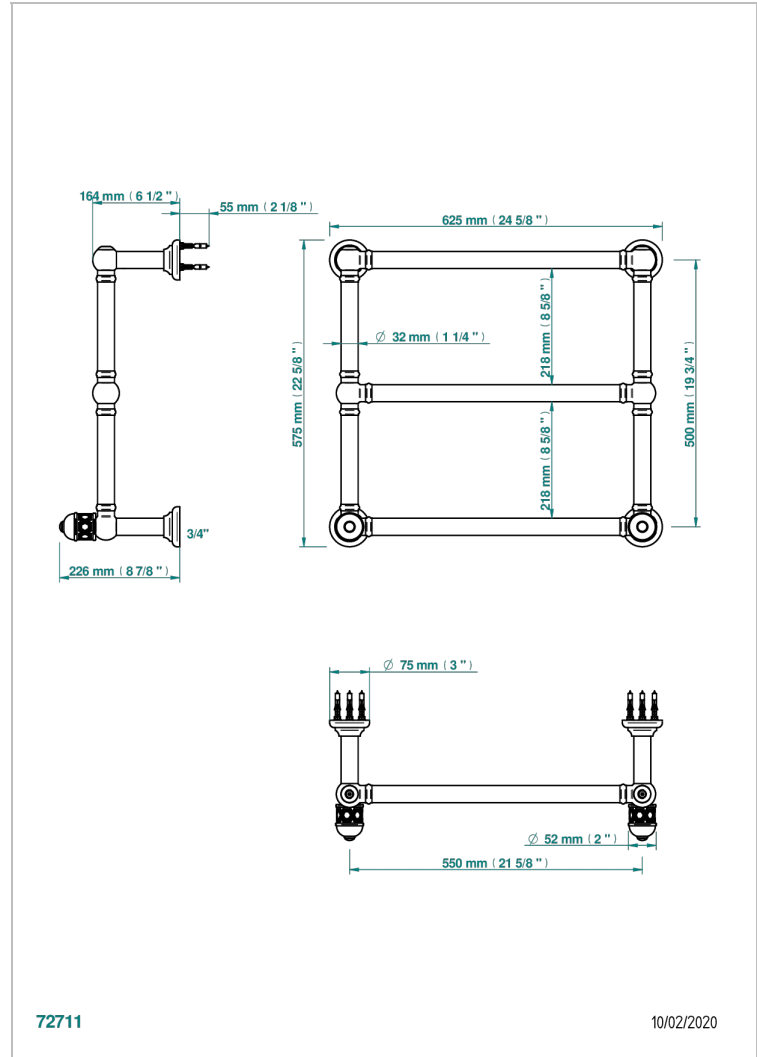

# DUOMO CRISTAL

U4F-TWT3H2

THG<sup>®</sup>  
PARIS

Sèche-serviettes Traditionnel, 3 barres, 625 mm x 575 mm, hydraulique, avec 2 croisillons de style

## CARACTÉRISTIQUES

- Duomo Cristal
- Sèche-serviettes Traditionnel, 3 barres, 625 mm x 575 mm, hydraulique, avec 2 croisillons de style

## SPECIFICATIONS TECHNIQUES

- Pression : 0,5 bars < P < 3 bars (recommandée)
- Pressure : 7.25 psi < P < 43.5 psi (advised)
- Température eau maximale conseillée : 60°C
- Maximum water temperature advised: 140°F
- Hauteur minimale au sol (maximum height from the ground) : 60 cm (24")
- Puissance / Power : 64W à Delta T 30