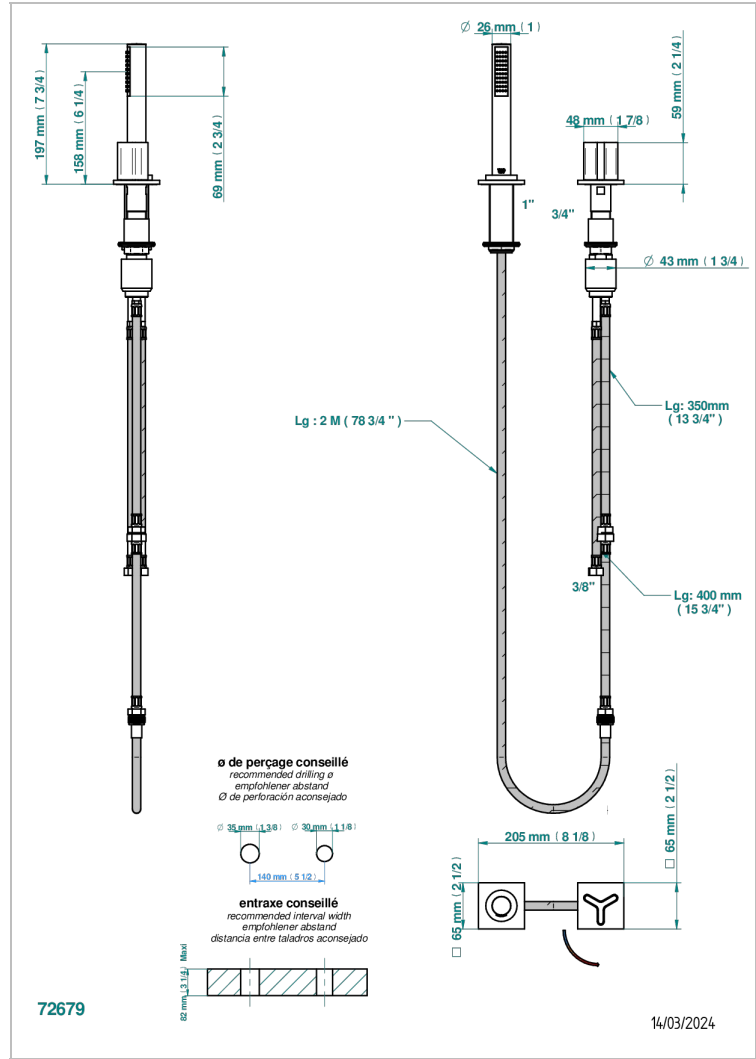

ICON-X INSERTS METAL

U7J-6532/60A

Mitigeur à cartouche progressive avec croisillon de style, douchette, coulant et flexible 2 m

CARACTÉRISTIQUES

- ACS : 22ACCLY009

CERTIFICATIONS

FINITIONS DISPONIBLES

Chromé - A02
Chromé insert doré - GA1
Chromé mat - C02
Doré brillant - F01
Doré mat - F07
Nickel brillant - B01

Nickel mat - C01
Noir mat céramique - D30
Or pâle - F30
Or pâle mat - F31
Pvd blush - H62
Pvd blush mat - H60

Pvd couleur bronze brown - F33
Pvd couleur bronze brown - mat - F34
Pvd couleur doré - H52
Pvd couleur doré mat - H53
Pvd couleur laiton - H49
Pvd couleur laiton mat - H50

Pvd couleur nickel - H55
Pvd couleur nickel mat - H56
Pvd graphite - H64
Pvd graphite mat - H65
Pvd umber - H66
Pvd umber mat - H67

Vieux nickel - H28