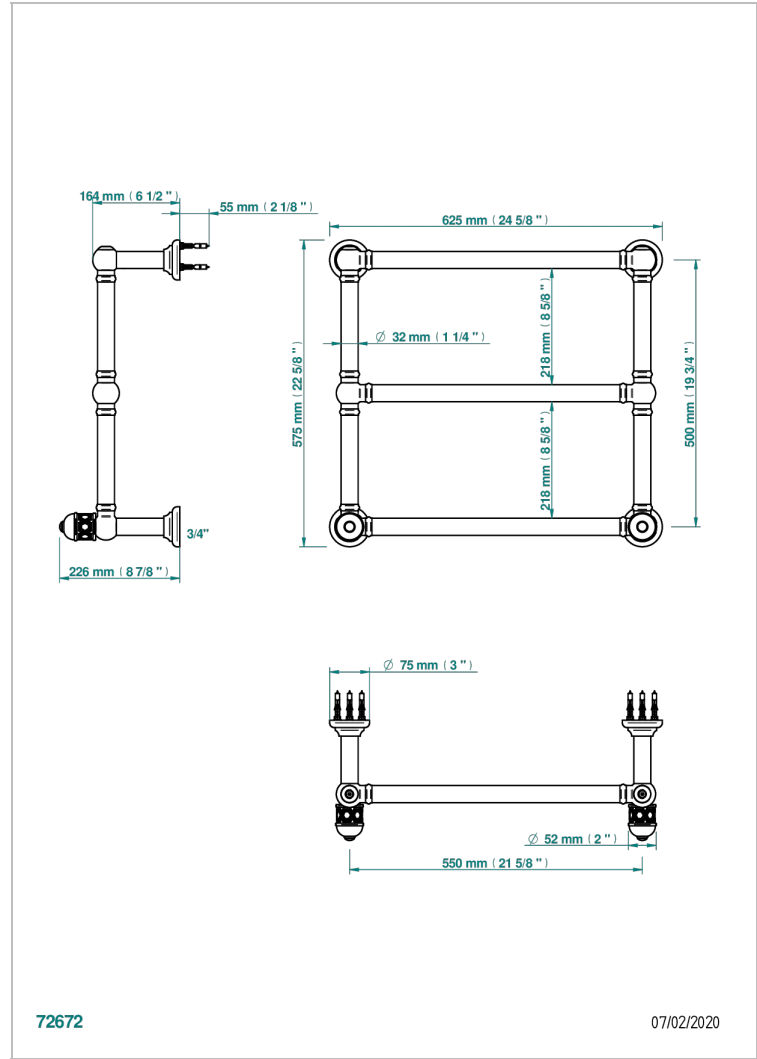

Traditionell, Handtuchwärmer, Warmwasser, 2 kollektionsspezifische Bedienungsriffe, 3 Stangen, 625 mm x 575 mm

72672

07/02/2020

### EIGENSCHAFTEN

- Duomo
- Traditionell, Handtuchwärmer, Warmwasser, 2 kollektionsspezifische Bedienungsriffe, 3 Stangen, 625 mm x 575 mm

### TECHNISCHE DATEN

- Pression : 0,5 bars < P < 3 bars (recommandée)
- Pressure : 7.25 psi < P < 43.5 psi (advised)
- Température eau maximale conseillée : 60°C
- Maximum water temperature advised: 140°F
- Hauteur minimale au sol (maximum height from the ground) : 60 cm (24")
- Puissance / Power : 64W à Delta T 30