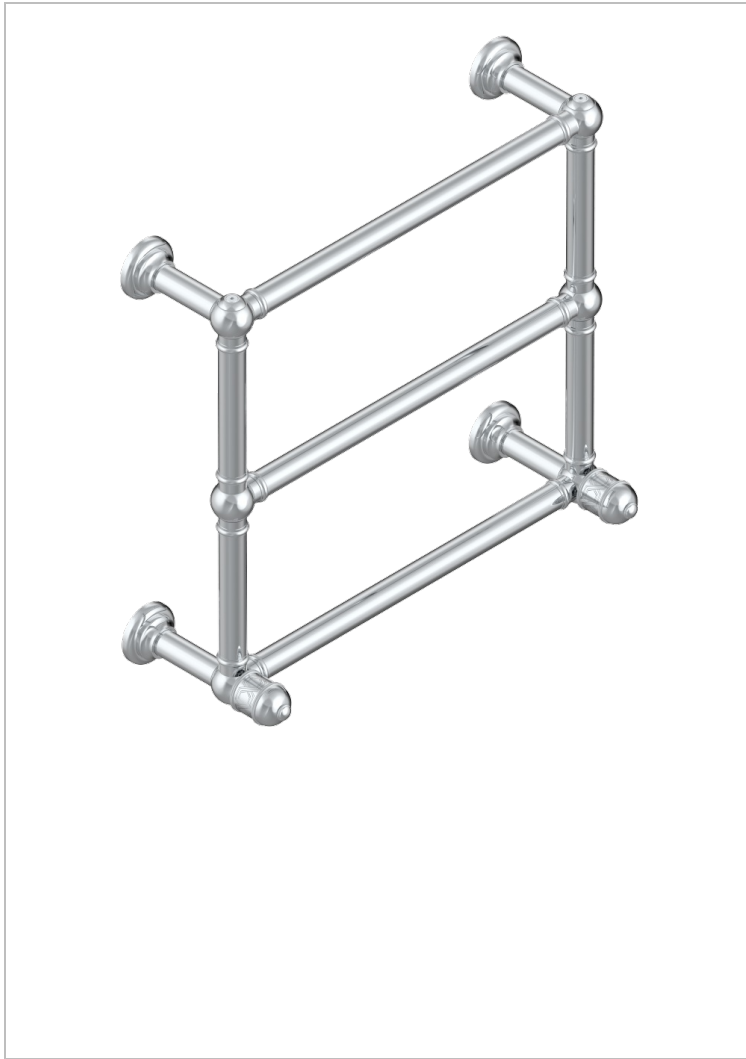

Traditionell, Handtuchwärmer, Warmwasser, 2 kollektionsspezifische Bedienungsriffe, 3 Stangen, 625 mm x 575 mm

72672

07/02/2020

### EIGENSCHAFTEN

- Duomo
- Traditionell, Handtuchwärmer, Warmwasser, 2 kollektionsspezifische Bedienungsriffe, 3 Stangen, 625 mm x 575 mm

### TECHNISCHE DATEN

- Pression : 0,5 bars < P < 3 bars (recommandée)
- Pressure : 7.25 psi < P < 43.5 psi (advised)
- Température eau maximale conseillée : 60°C
- Maximum water temperature advised: 140°F
- Hauteur minimale au sol (maximum height from the ground) : 60 cm (24")
- Puissance / Power : 64W à Delta T 30

### VERFÜGBARE OBERFLÄCHEN

Blassgold - F30  
 Blassgold matt unlackiert - F31  
 Bronze hell - D01  
 Chrom - A02  
 Chrom matt - C02  
 Gold - F01

Gold matt - F07  
 Nickel matt - C01  
 Pvd blush - H62  
 Pvd blush matt - H60  
 Pvd bronze braun - F33  
 Pvd bronze braun matt - F34