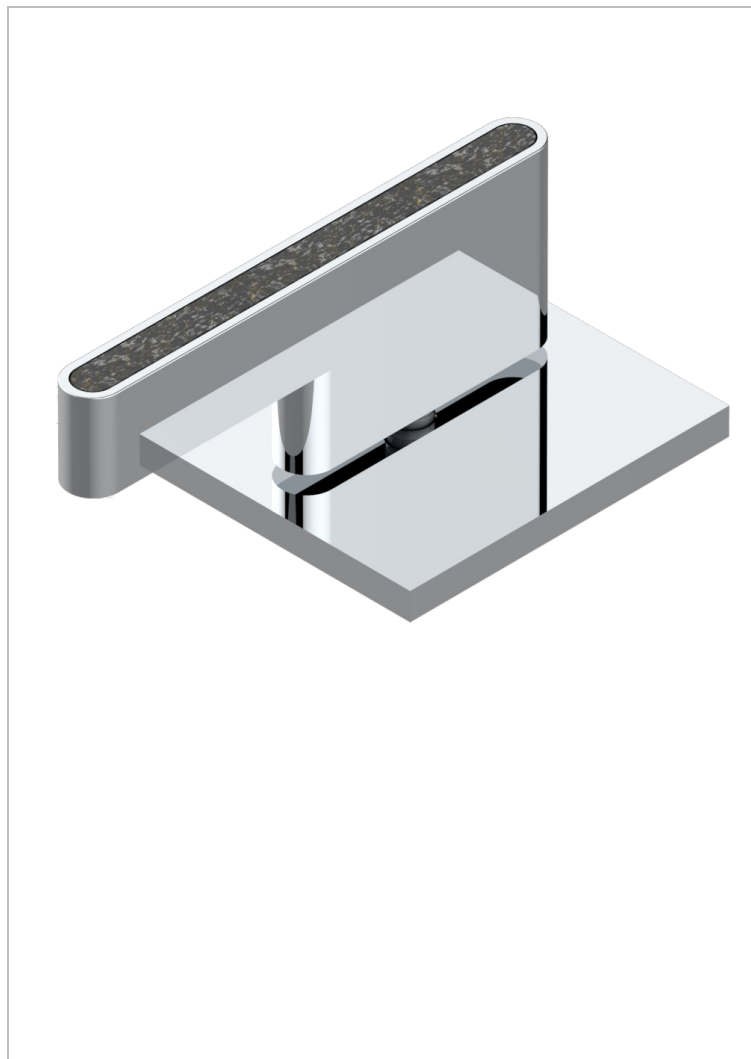

ICON-X CARBONE OR A MANETTES

U7T-6532

Mitigeur à cartouche progressive avec croisillon de style

THG[®]
PARIS

CARACTÉRISTIQUES

- ACS : 22ACCLY009

CERTIFICATIONS

FINITIONS DISPONIBLES

Chromé - A02
Chromé mat - C02
Doré brillant - F01
Doré mat - F07
Nickel brillant - B01
Nickel mat - C01

Noir mat céramique - D30
Or pâle - F30
Or pâle mat - F31
Pvd blush - H62
Pvd blush mat - H60
Pvd couleur bronze brown - F33

Pvd couleur bronze brown - mat - F34
Pvd couleur doré - H52
Pvd couleur doré mat - H53
Pvd couleur laiton - H49
Pvd couleur laiton mat - H50
Pvd couleur nickel - H55

Pvd couleur nickel mat - H56
Pvd graphite - H64
Pvd graphite mat - H65
Pvd umber - H66
Pvd umber mat - H67
Vieux nickel - H28