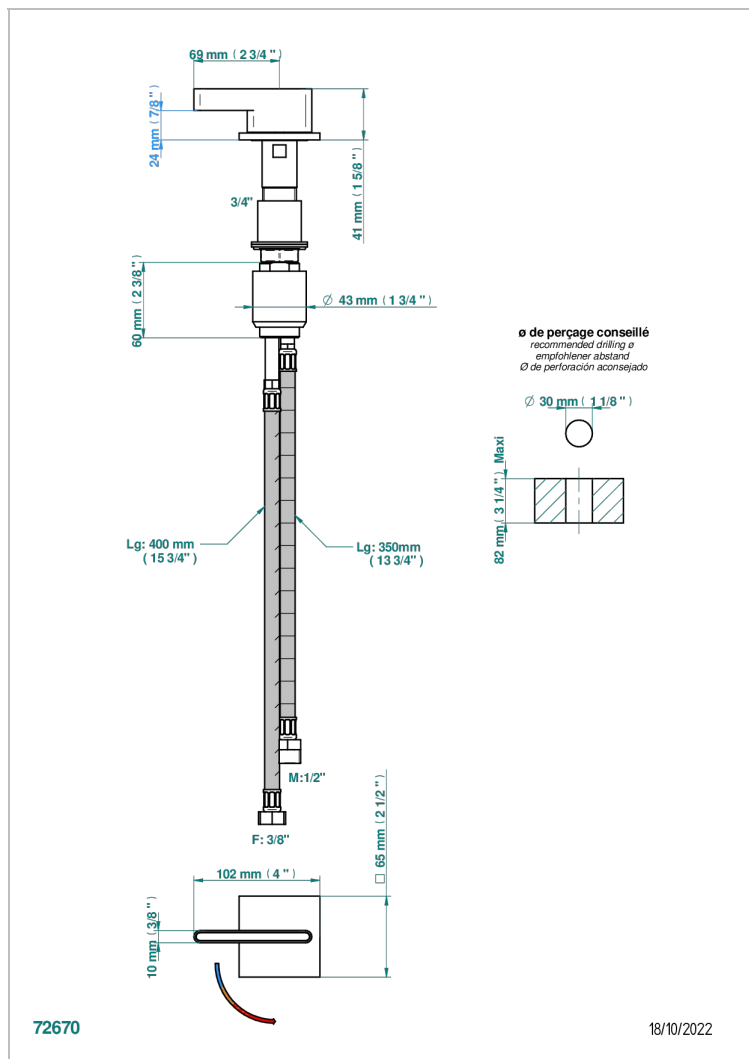

ICON-X CARBONE OR A MANETTES

U7T-6532

Mitigeur à cartouche progressive avec croisillon de style

THG[®]
PARIS

CARACTÉRISTIQUES

- ACS : 22ACCLY009

CERTIFICATIONS

FINITIONS DISPONIBLES

Chromé - A02
Chromé mat - C02
Doré brillant - F01
Doré mat - F07
Nickel brillant - B01
Nickel mat - C01

Noir mat céramique - D30
Or pâle - F30
Or pâle mat - F31
Pvd blush - H62
Pvd blush mat - H60
Pvd couleur bronze brown - F33