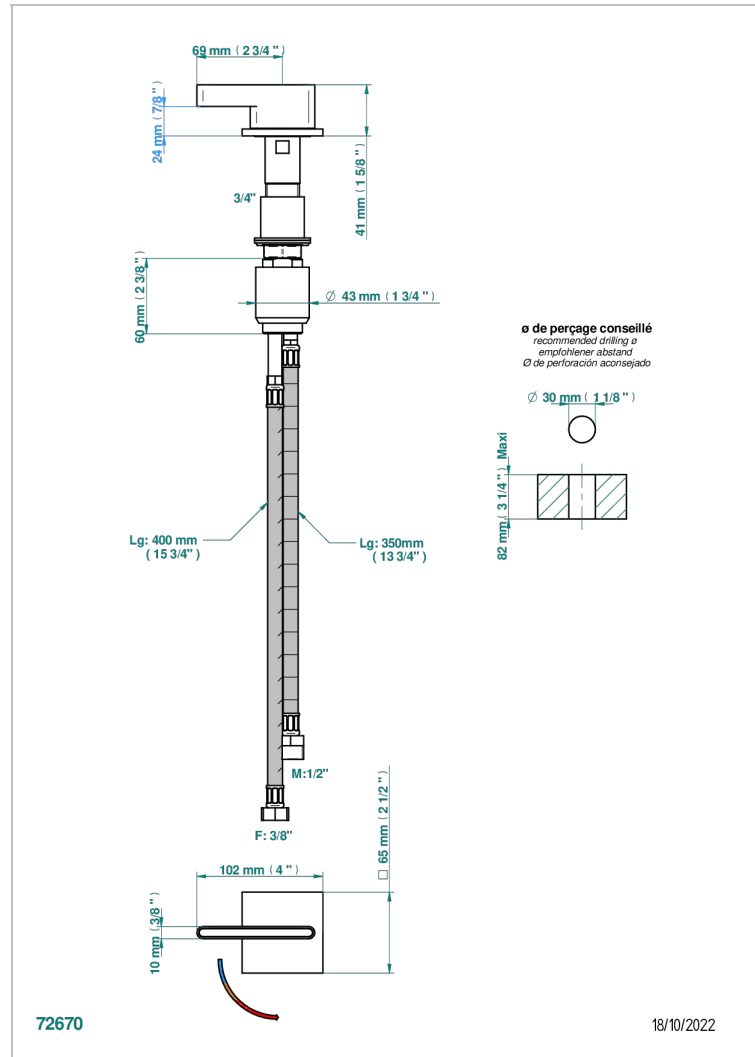

ICON-X CARBON GOLD MIT HEBEL

U7T-6532

Einhebelsmischer zur Standmontage mit Bedienungsgriff passend zur Serie

THG[®]
PARIS

EIGENSCHAFTEN

- ACS : 22ACCLY009

ZERTIFIZIERUNGEN

VERFÜGBARE OBERFLÄCHEN