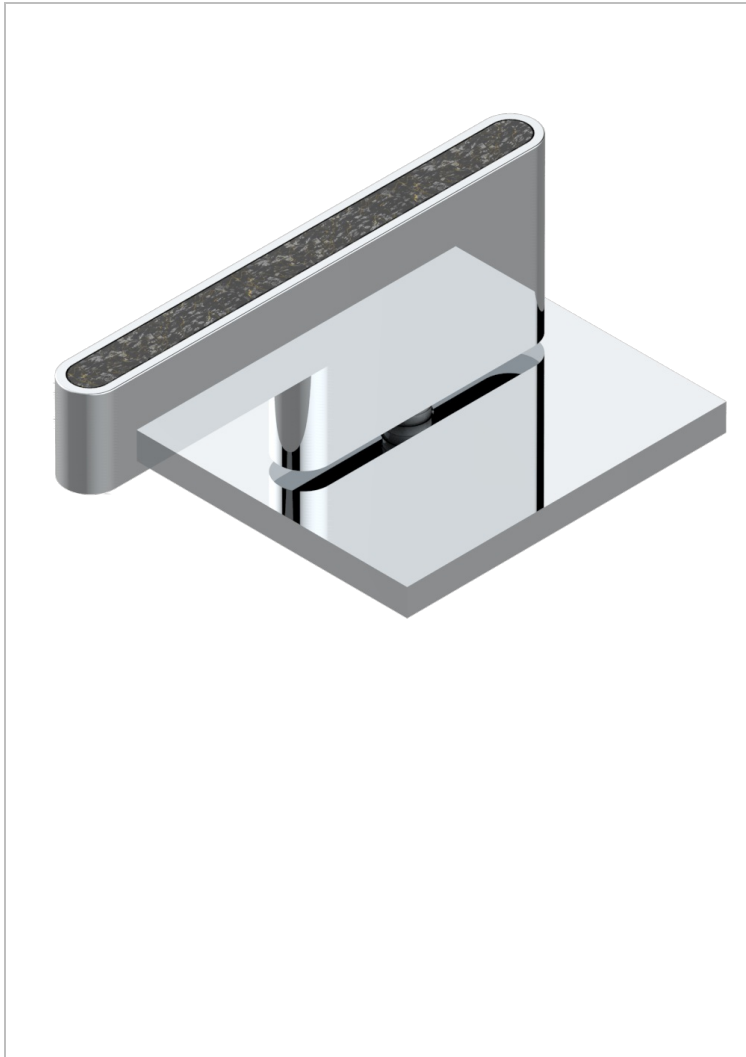

ICON-X CARBON GOLD MIT HEBEL

U7T-6532

Einhebelsmischer zur Standmontage mit Bedienungsgriff passend zur Serie

THG[®]
PARIS

EIGENSCHAFTEN

- ACS : 22ACCLY009

ZERTIFIZIERUNGEN

VERFÜGBARE OBERFLÄCHEN

Altnickel - H28
Blassgold - F30
Blassgold matt unlackiert - F31
Chrom - A02
Chrom matt - C02
Gold - F01

Gold matt - F07
Mattschwarz keramik - D30
Nickel matt - C01
Pvd blush - H62
Pvd blush matt - H60
Pvd bronze braun - F33