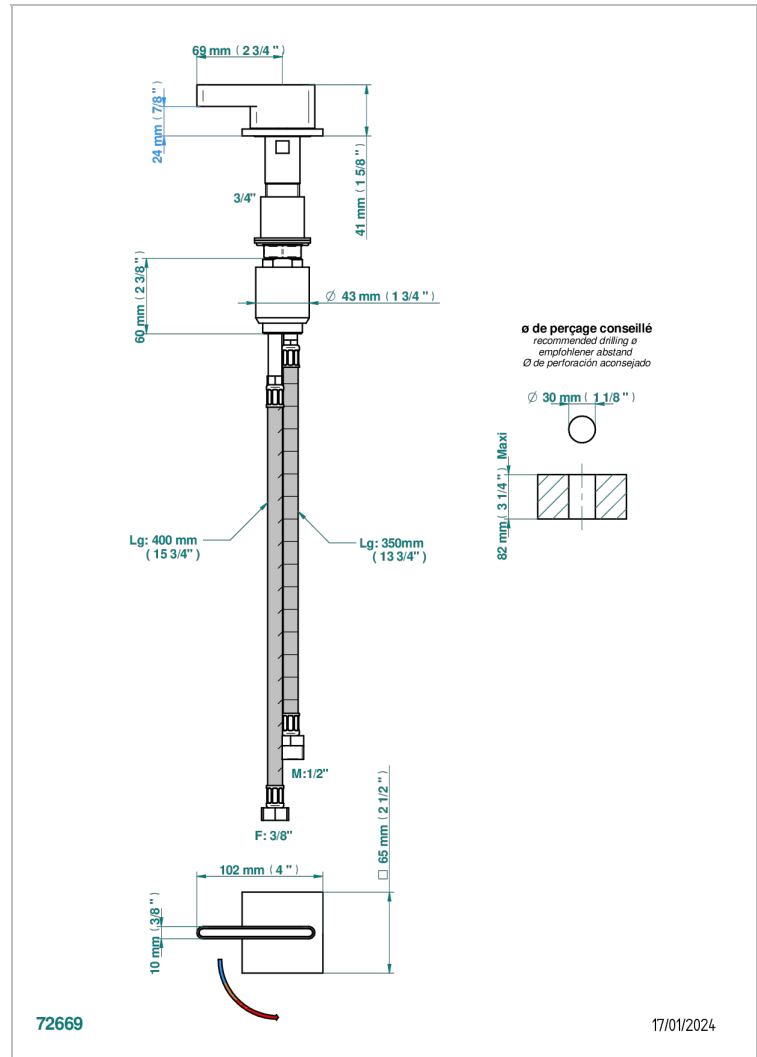

ICON-X TITANE A MANETTES

U7M-6532

Mitigeur à cartouche progressive avec croisillon de style

THG[®]
PARIS

72669

17/01/2024

CARACTÉRISTIQUES

- ACS : 22ACCLY009