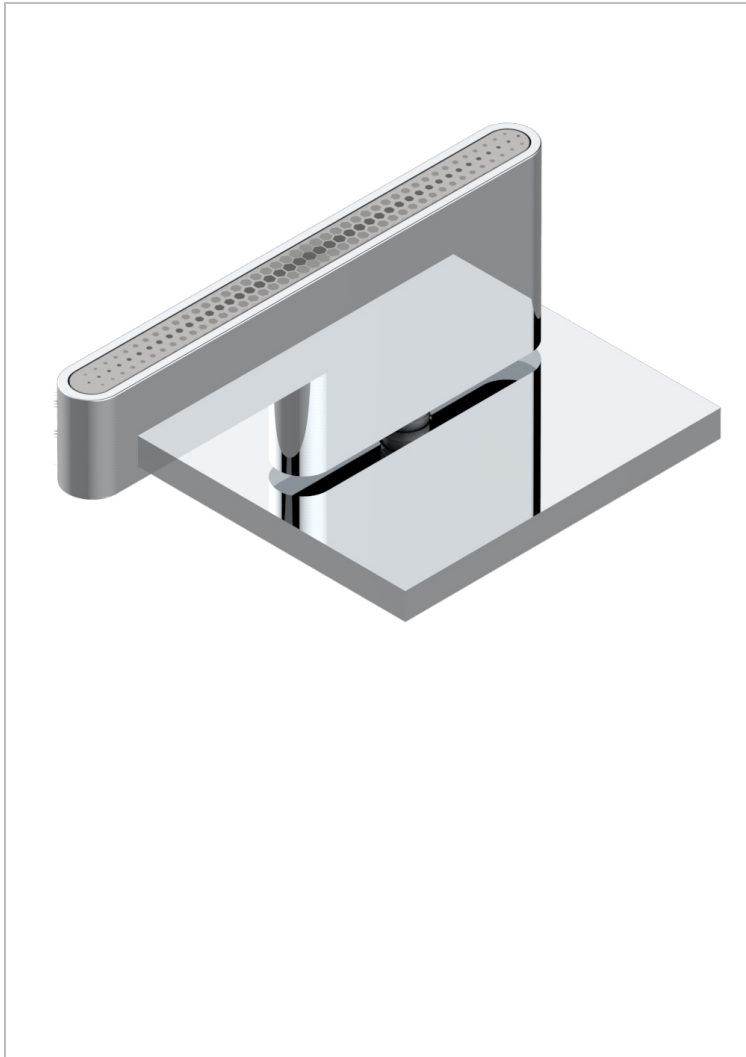

ICON-X TITANE A MANETTES

U7M-6532

Mitigeur à cartouche progressive avec croisillon de style

THG[®]
PARIS

72669

17/01/2024

CARACTÉRISTIQUES

- ACS : 22ACCLY009

CERTIFICATIONS

FINITIONS DISPONIBLES

Chromé - A02
Chromé mat - C02
Doré brillant - F01
Doré mat - F07
Nickel brillant - B01
Nickel mat - C01

Noir mat céramique - D30
Or pâle - F30
Or pâle mat - F31
Pvd blush - H62
Pvd blush mat - H60
Pvd couleur bronze brown - F33