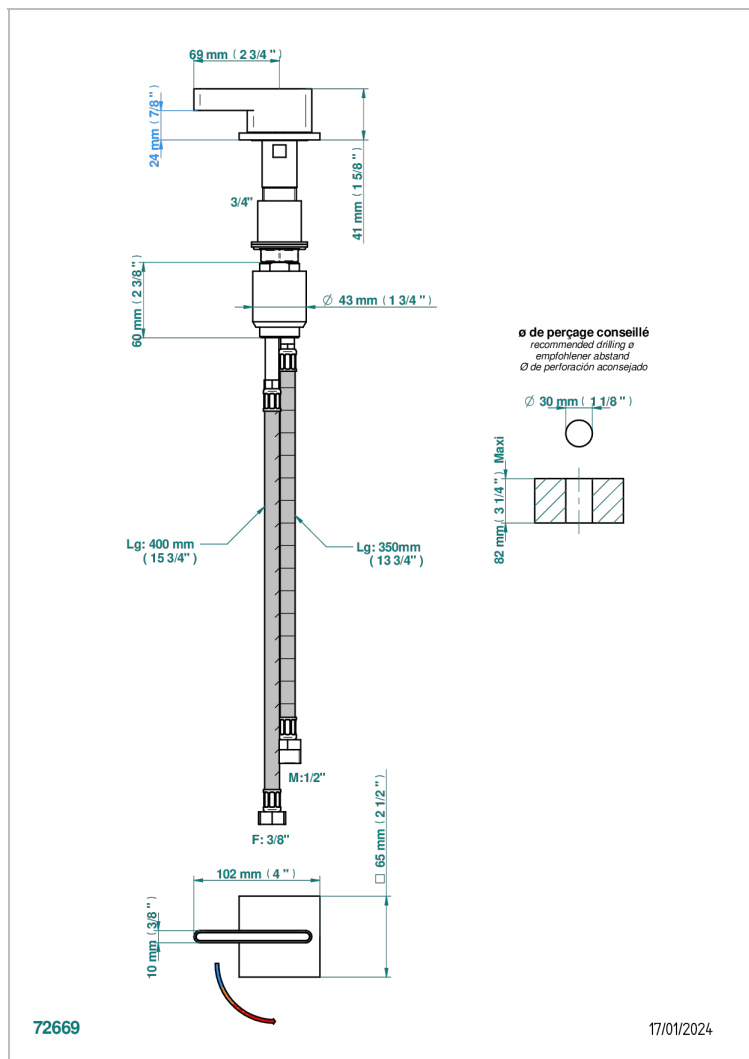

# ICON-X TITANIO CON MANETAS

U7M-6532

Monomando con cartucho progresivo

THG<sup>®</sup>  
PARIS

## CARACTERÍSTICAS

- ACS : 22ACCLY009