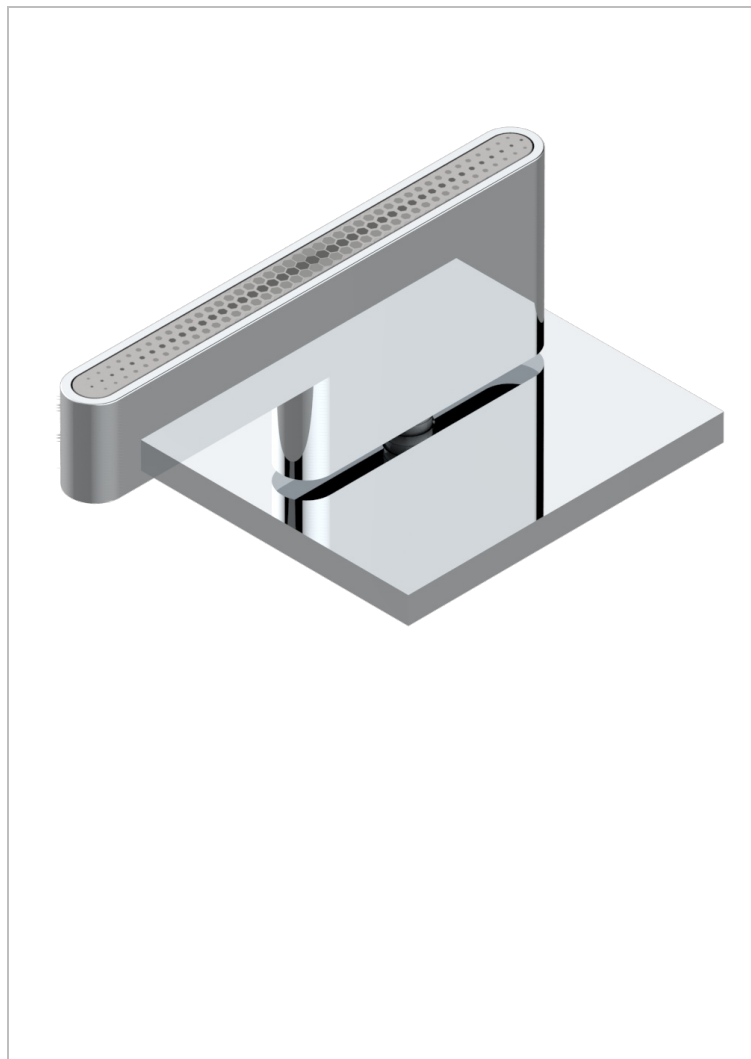

# ICON-X TITANIO CON MANETAS

U7M-6532

Monomando con cartucho progresivo

THG<sup>®</sup>  
PARIS

## CARACTERÍSTICAS

- ACS : 22ACCLY009