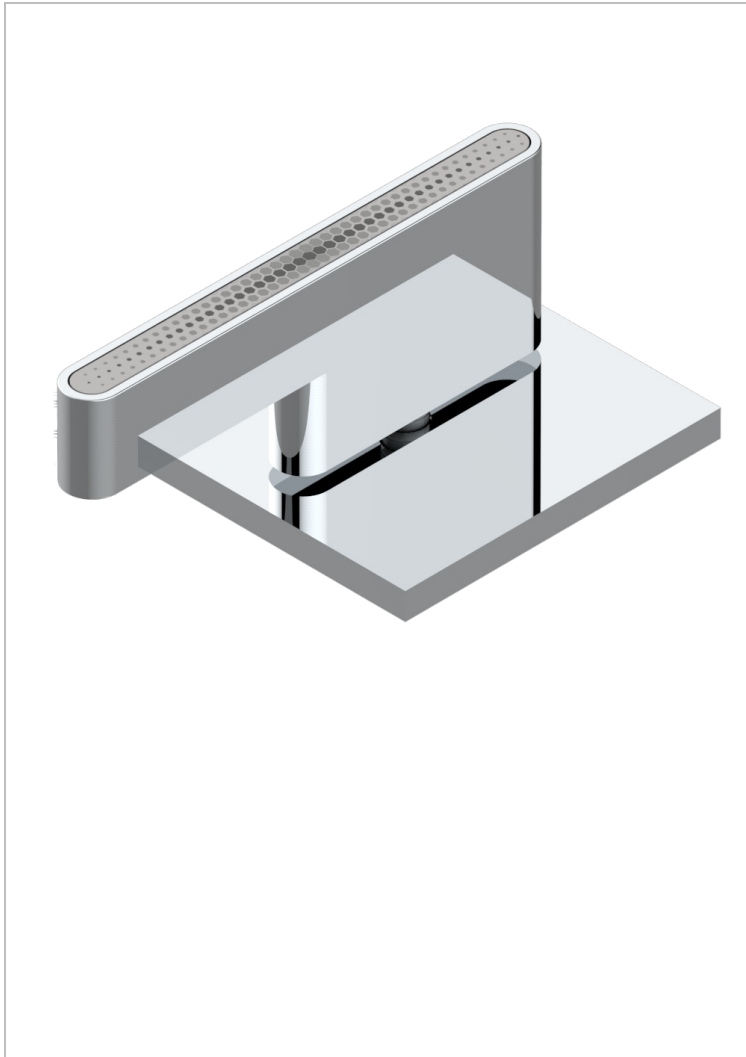

ICON-X TITAN MIT HEBEL

U7M-6532

Einhebelschischer zur Standmontage mit Bedienungsgriff passend zur Serie

THG[®]
PARIS

EIGENSCHAFTEN

- ACS : 22ACCLY009

ZERTIFIZIERUNGEN

VERFÜGBARE OBERFLÄCHEN

Altnickel - H28
Blassgold - F30
Blassgold matt unlackiert - F31
Chrom - A02
Chrom matt - C02
Gold - F01

Gold matt - F07
Mattschwarz keramik - D30
Nickel matt - C01
Pvd blush - H62
Pvd blush matt - H60
Pvd bronze braun - F33