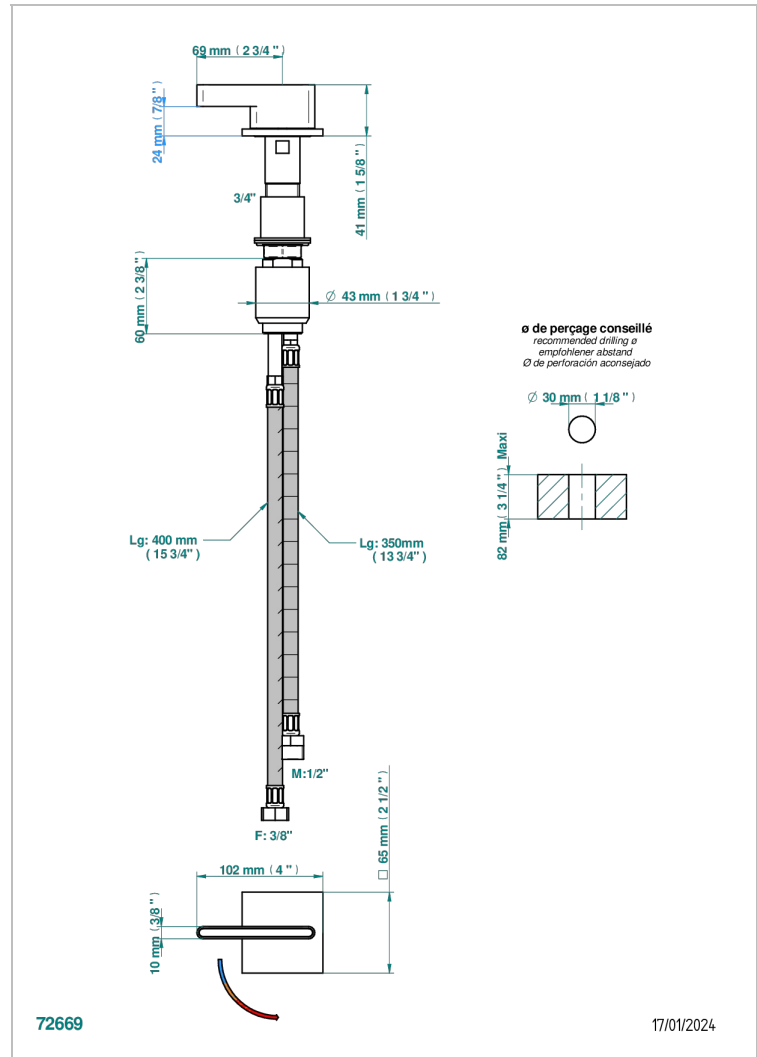

ICON-X TITAN MIT HEBEL

U7M-6532

Einhebelschischer zur Standmontage mit Bedienungsgriff passend zur Serie

THG[®]
PARIS

EIGENSCHAFTEN

- ACS : 22ACCLY009

ZERTIFIZIERUNGEN

VERFÜGBARE OBERFLÄCHEN

Altnickel - H28
Blassgold - F30
Blassgold matt unlackiert - F31
Chrom - A02
Chrom matt - C02
Gold - F01

Gold matt - F07
Mattschwarz keramik - D30
Nickel matt - C01
Pvd blush - H62
Pvd blush matt - H60
Pvd bronze braun - F33