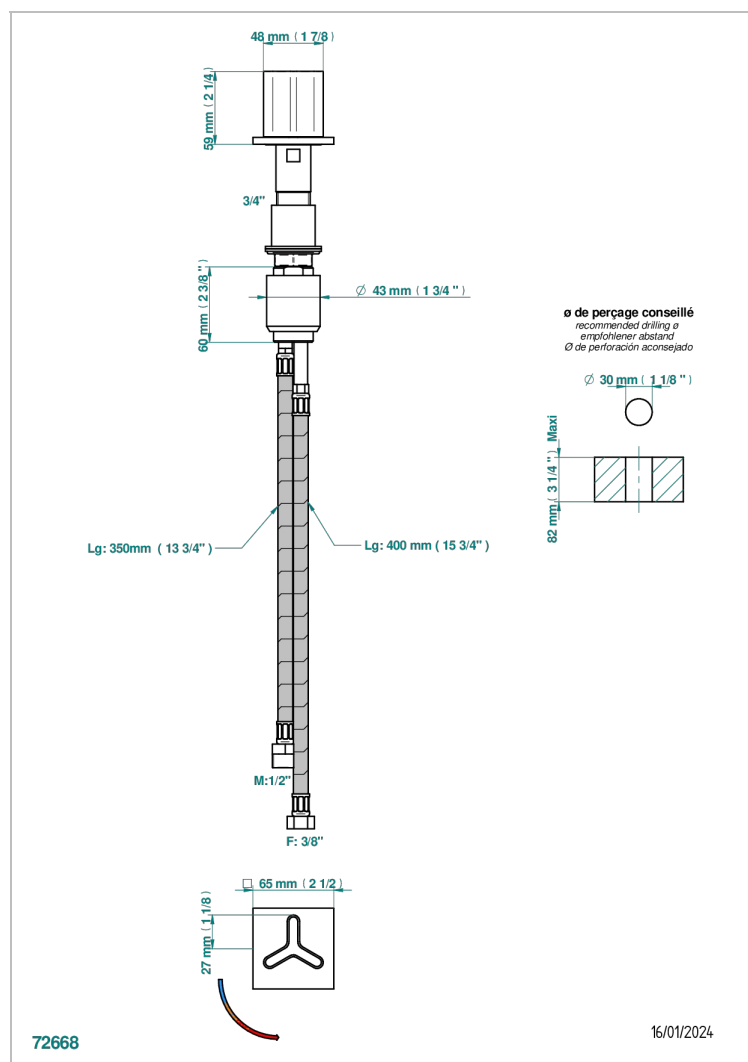

ICON-X CARBONE OR

U7S-6532

Mitigeur à cartouche progressive avec croisillon de style

THG[®]
PARIS

CARACTÉRISTIQUES

- ACS : 22ACCLY009

CERTIFICATIONS

FINITIONS DISPONIBLES

Chromé - A02
Chromé mat - C02
Doré brillant - F01
Doré mat - F07
Nickel brillant - B01
Nickel mat - C01

Noir mat céramique - D30
Or pâle - F30
Or pâle mat - F31
Pvd blush - H62
Pvd blush mat - H60
Pvd couleur bronze brown - F33