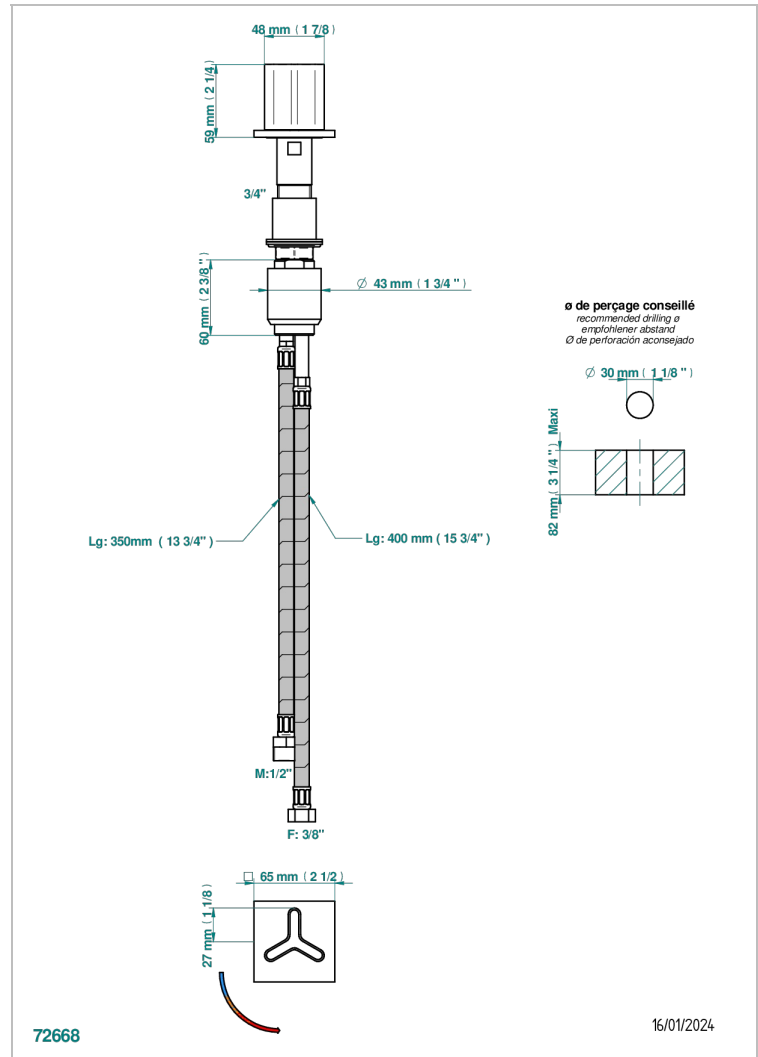

ICON-X CARBONE OR

U7S-6532

Mitigeur à cartouche progressive avec croisillon de style

THG[®]
PARIS

CARACTÉRISTIQUES

- ACS : 22ACCLY009

CERTIFICATIONS

FINITIONS DISPONIBLES

Chromé - A02
Chromé mat - C02
Doré brillant - F01
Doré mat - F07
Nickel brillant - B01
Nickel mat - C01

Noir mat céramique - D30
Or pâle - F30
Or pâle mat - F31
Pvd blush - H62
Pvd blush mat - H60
Pvd couleur bronze brown - F33