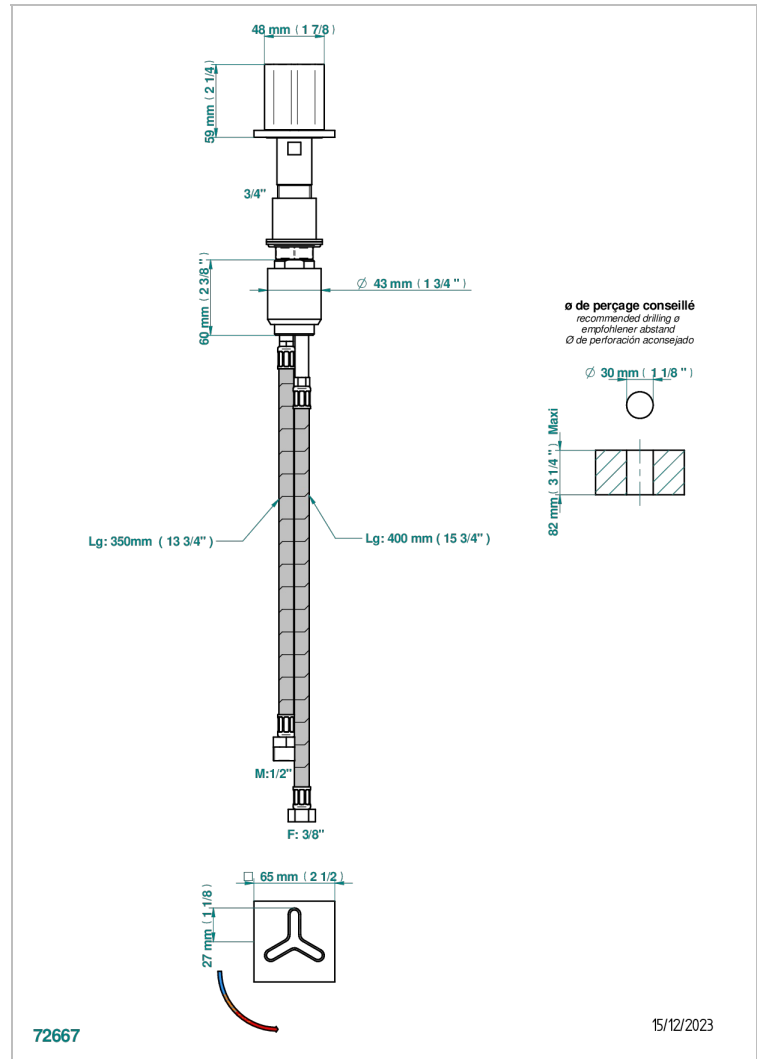

ICON-X TITANE

U7L-6532

Mitigeur à cartouche progressive avec croisillon de style

THG[®]
PARIS

CARACTÉRISTIQUES

- ACS : 22ACCLY009

CERTIFICATIONS

FINITIONS DISPONIBLES

Chromé - A02
Chromé mat - C02
Doré brillant - F01
Doré mat - F07
Nickel brillant - B01
Nickel mat - C01

Noir mat céramique - D30
Or pâle - F30
Or pâle mat - F31
Pvd blush - H62
Pvd blush mat - H60
Pvd couleur bronze brown - F33