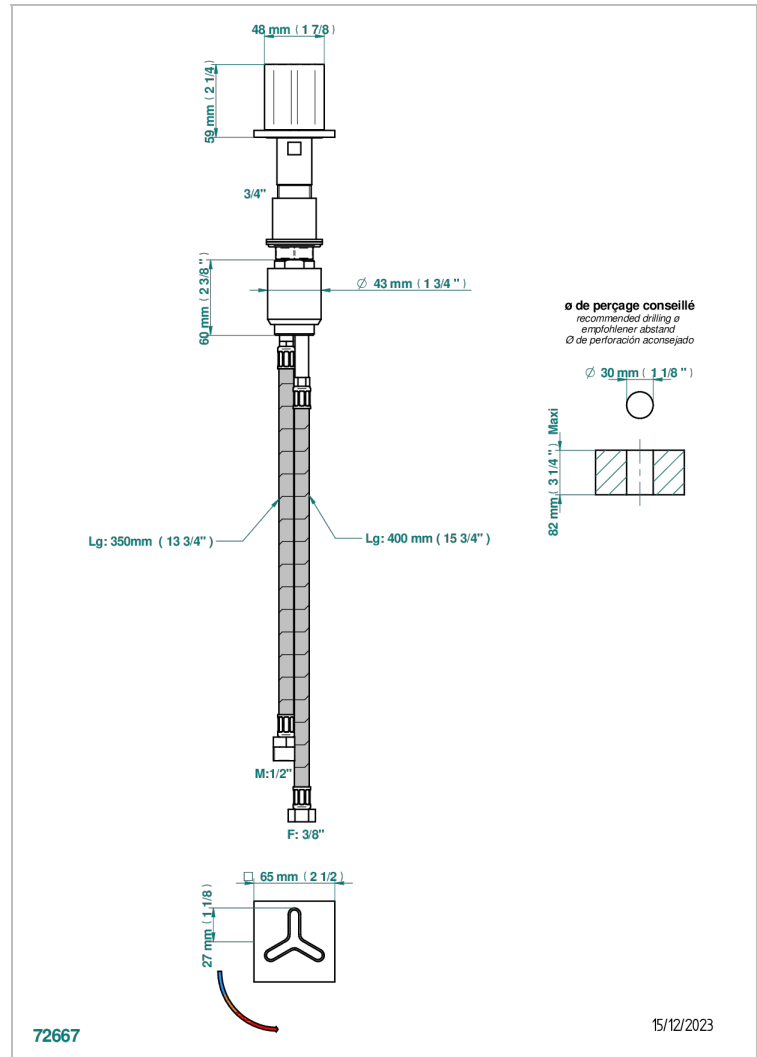

# ICON-X TITANIO

U7L-6532

Monomando con cartucho progresivo

THG<sup>®</sup>  
PARIS

## CARACTERÍSTICAS

- ACS : 22ACCLY009