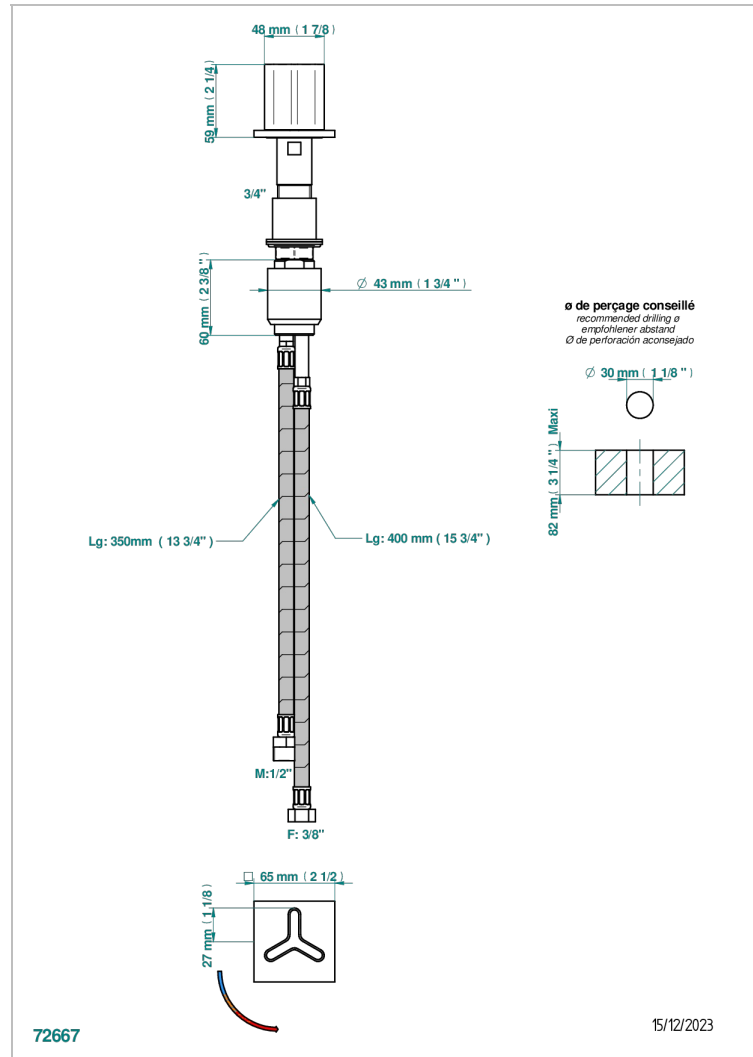

ICON-X TITAN

U7L-6532

Einhebelsmischer zur Standmontage mit Bedienungsgriff passend zur Serie

THG[®]
PARIS

EIGENSCHAFTEN

- ACS : 22ACCLY009

ZERTIFIZIERUNGEN

VERFÜGBARE OBERFLÄCHEN

Altnickel - H28
Blassgold - F30
Blassgold matt unlackiert - F31
Chrom - A02
Chrom matt - C02
Gold - F01

Gold matt - F07
Mattschwarz keramik - D30
Nickel matt - C01
Pvd blush - H62
Pvd blush matt - H60
Pvd bronze braun - F33