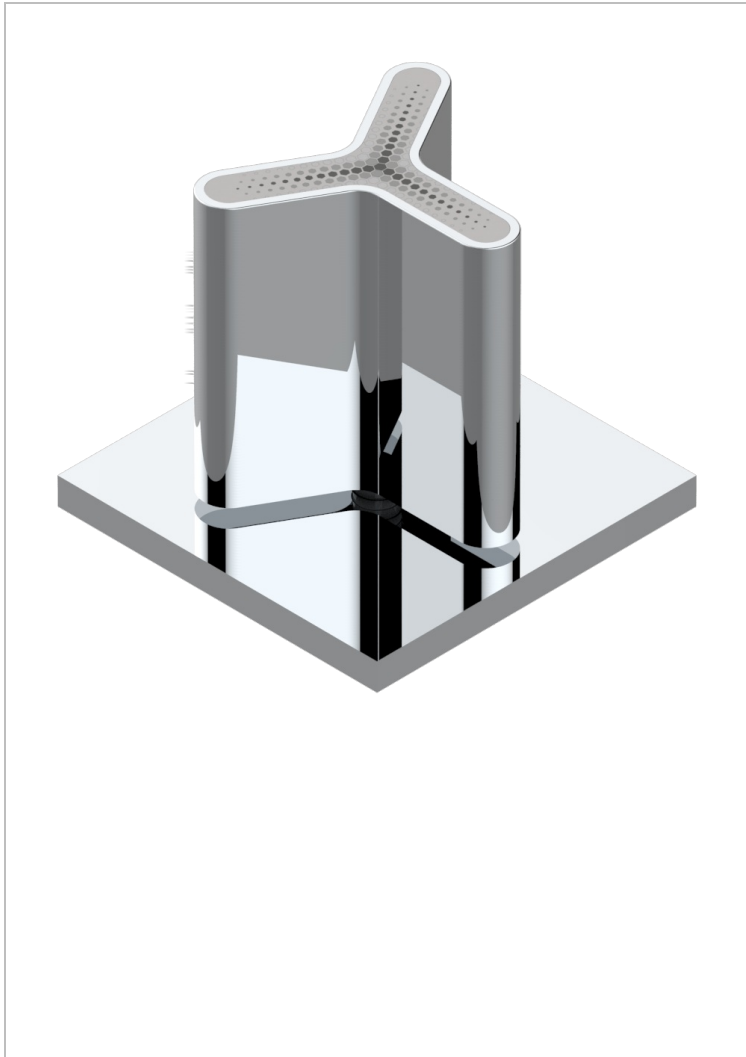

ICON-X TITAN

U7L-6532

Einhebelsmischer zur Standmontage mit Bedienungsgriff passend zur Serie

THG[®]
PARIS

EIGENSCHAFTEN

- ACS : 22ACCLY009

ZERTIFIZIERUNGEN

VERFÜGBARE OBERFLÄCHEN

Altnickel - H28
Blassgold - F30
Blassgold matt unlackiert - F31
Chrom - A02
Chrom matt - C02
Gold - F01

Gold matt - F07
Mattschwarz keramik - D30
Nickel matt - C01
Pvd blush - H62
Pvd blush matt - H60
Pvd bronze braun - F33