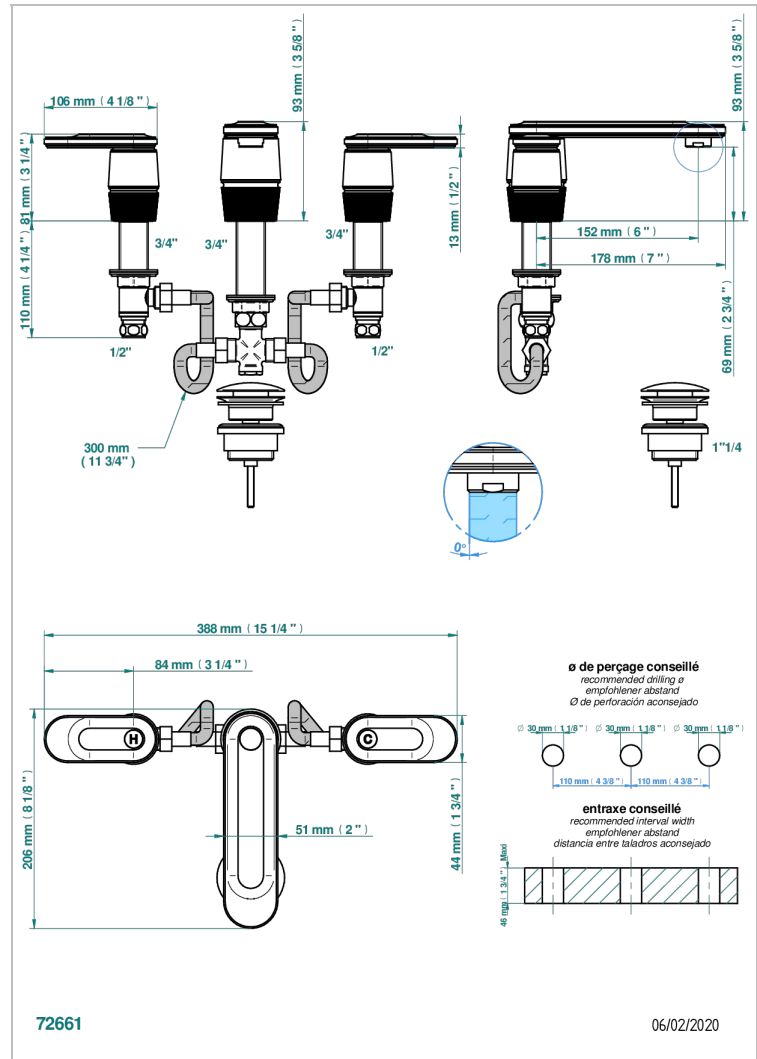

CORVAIR CON MANETAS

U8E-151

Batería americana de lavabo 1/2" con vaciador

THG[®]
PARIS

CARACTERÍSTICAS

- ACS : 18ACCLY393
- NF : NF EN 200 - IA - Chrome

ESPECIFICACIONES TÉCNICAS

- Reconnaté : 3 bars (max. 5 bars) - Advised : 43,5 psi (max. 72 psi)
- 15 l/min à 3 bars (4 gpm at 43.5 psi)