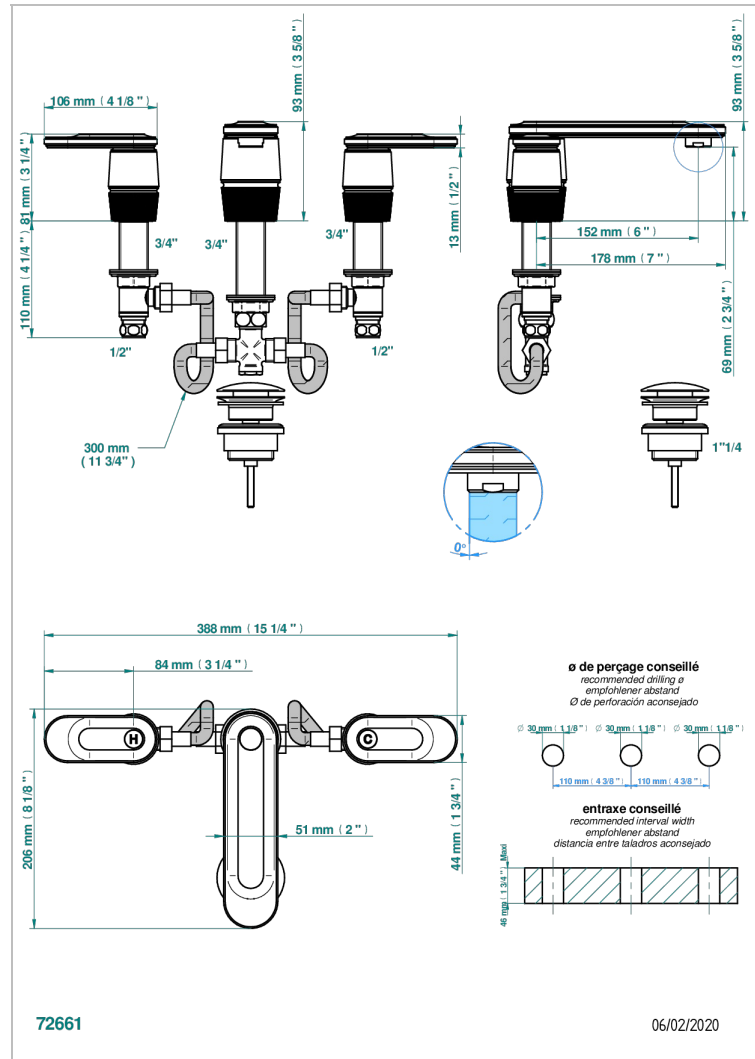

# CORVAIR MIT HEBEL

U8E-151

3-loch-waschtischbatterie mit ablaufgarnitur