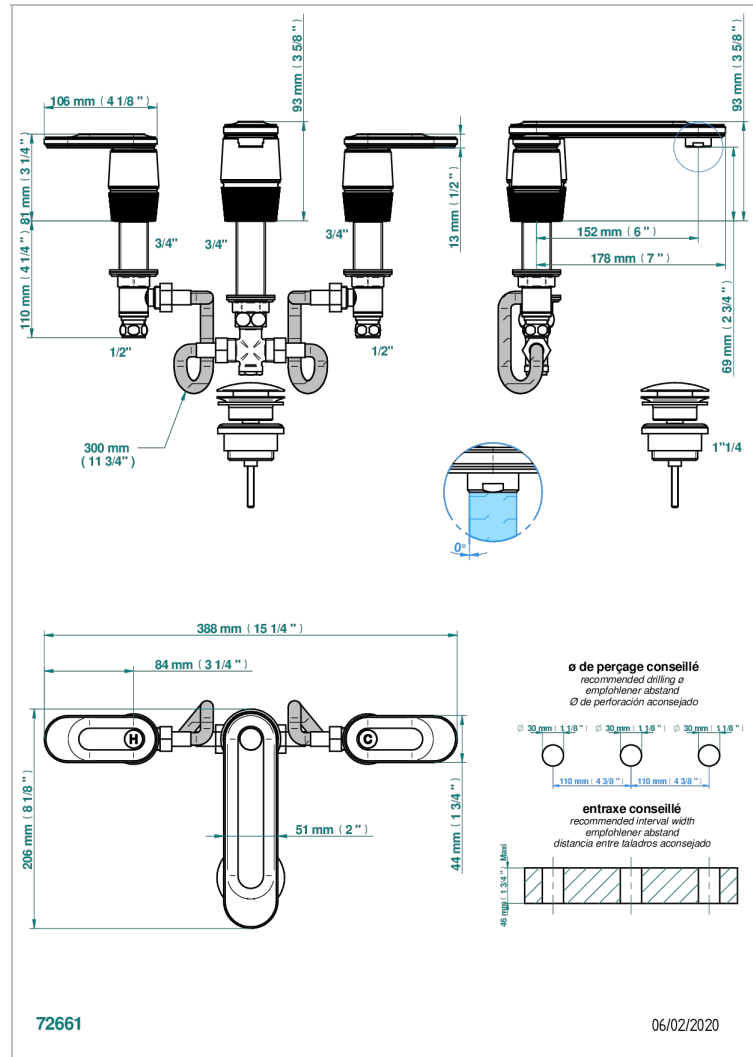

# CORVAIR CON MANETAS

U8E-151

Batería americana de lavabo 1/2" con vaciador

THG<sup>®</sup>  
PARIS

## CARACTERÍSTICAS

- ACS : 18ACCLY393
- NF : NF EN 200 - IA - Chrome

## ESPECIFICACIONES TÉCNICAS

- Reconnaté : 3 bars (max. 5 bars) - Advised : 43,5 psi (max. 72 psi)
- 15 l/min à 3 bars (4 gpm at 43.5 psi)