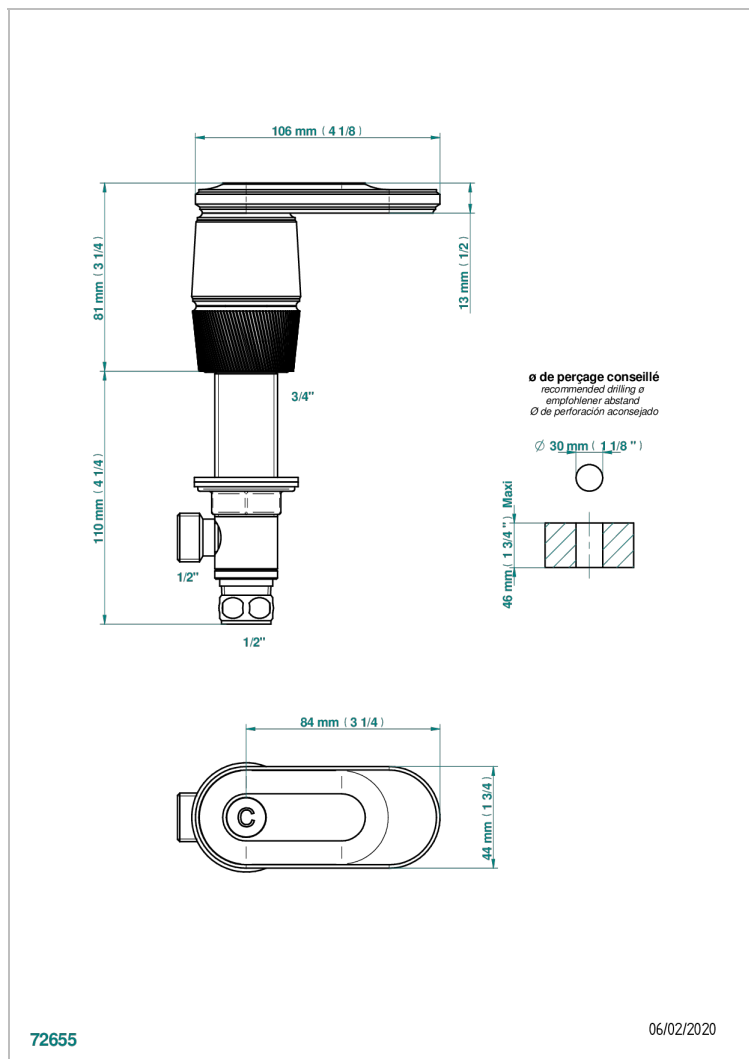

CORVAIR CON MANETAS

U8E-35/C

Llave de paso sobre encimera 1/2"- frío

THG[®]
PARIS

CARACTERÍSTICAS

- Corvaire con manetas
- Llave de paso sobre encimera 1/2"- frío

ACABADOS DISPONIBLES

Bronce claro - D01
Cerámica negra mate - D30
Cromo - A02
Cromo mate - C02
Dorado - F01
Dorado mate - F07