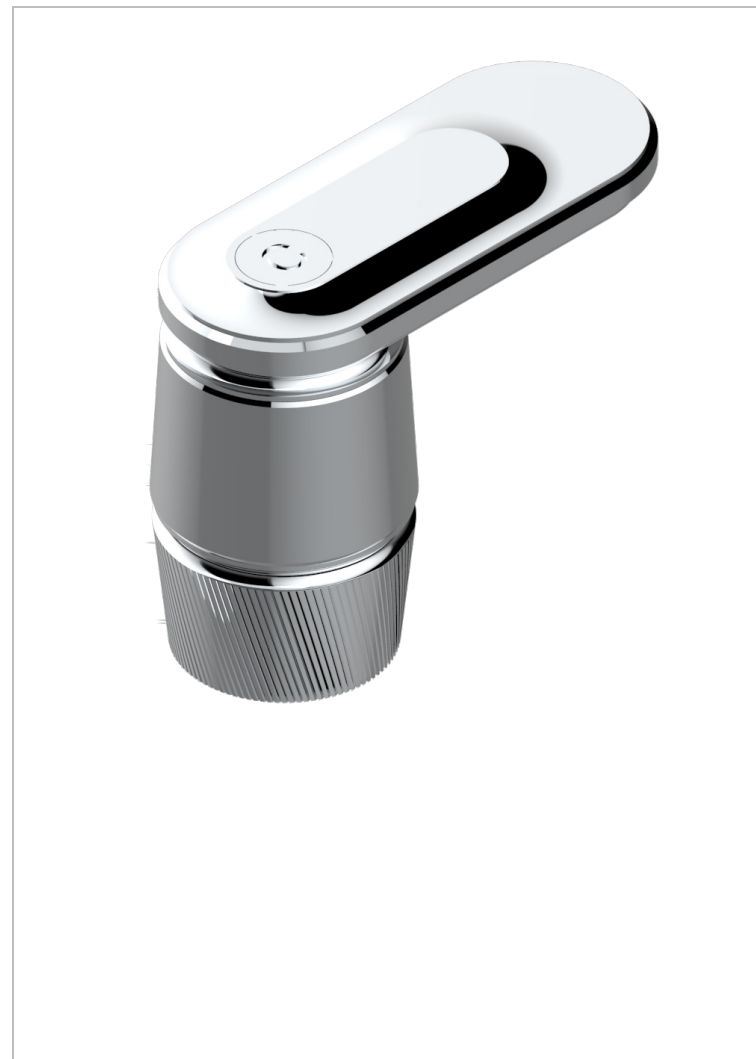

CORVAIR CON MANETAS

U8E-35/C

Llave de paso sobre encimera 1/2"- frío

THG[®]
PARIS

CARACTERÍSTICAS

- Corvaire con manetas
- Llave de paso sobre encimera 1/2"- frío

ACABADOS DISPONIBLES

Bronce claro - D01
Cerámica negra mate - D30
Cromo - A02
Cromo mate - C02
Dorado - F01
Dorado mate - F07

Dorado pálido - F30
Dorado pálido mate (sin barniz) - F31
Níquel - B01
Níquel mate - C01
Polished chrome with gold inlay - GA1
Pvd blush - H62

Pvd blush mate - H60
Pvd color latón - H49
Pvd color latón mate - H50
Pvd color níquel - H55
Pvd color níquel mate - H56
Pvd color oro - H52