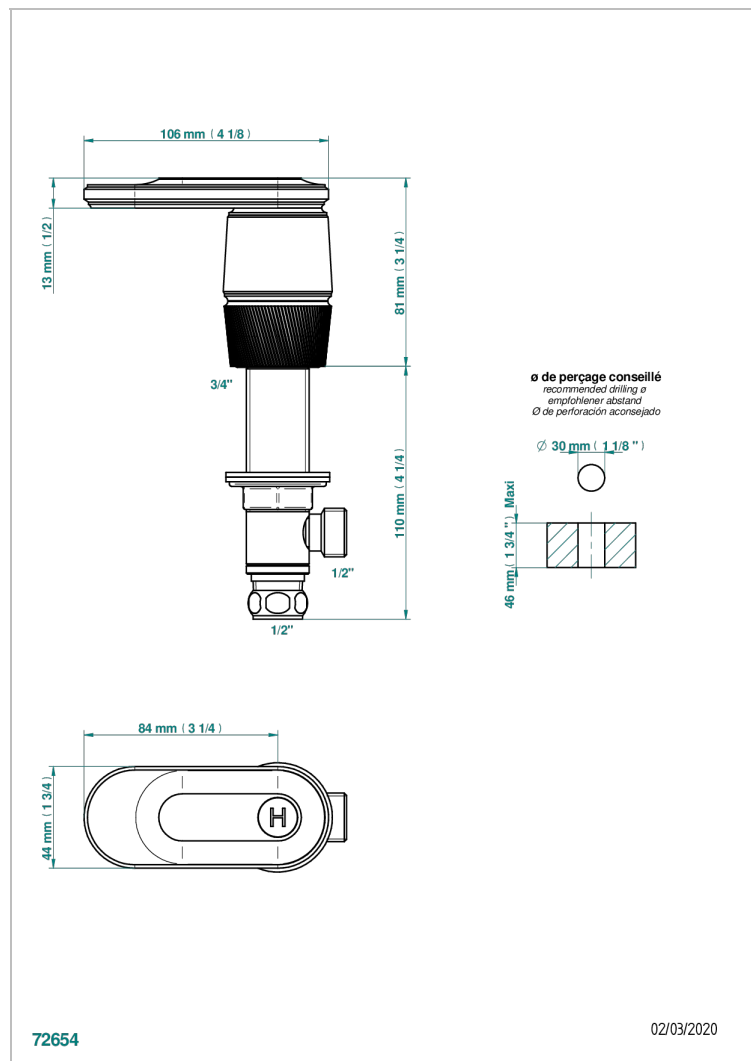

# CORVAIR CON MANETAS

U8E-35/H

THG<sup>®</sup>  
PARIS

Llave de paso sobre encimera 1/2"- caliente

## CARACTERÍSTICAS

- Corvaire con manetas
- Llave de paso sobre encimera 1/2"- caliente