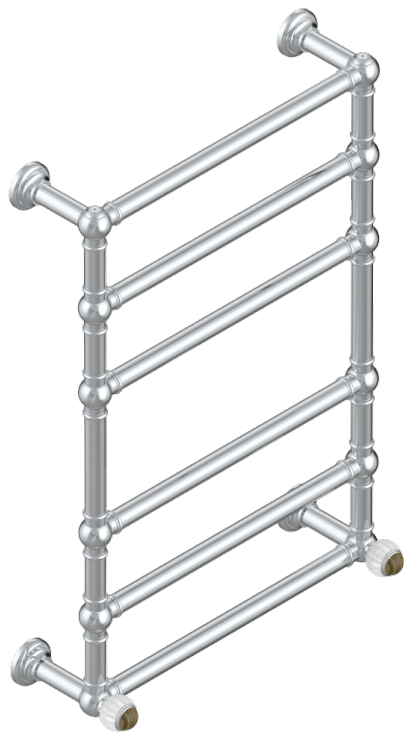

VOGUE ТИГРОВЫЙ ГЛАЗ

A8R-TWT6H2

Полотенцесушитель Традиционный, 6 перекладин, 625 мм x 925 мм, водяной, с 2 декоративными крестовыми ручьяками

THG[®]
PARIS

72630

05/02/2020

ХАРАКТЕРИСТИКИ

- Vogue тигровый глаз
- Полотенцесушитель Традиционный, 6 перекладин, 625 мм x 925 мм, водяной, с 2 декоративными крестовыми ручьяками

ТЕХНИЧЕСКИЕ ХАРАКТЕРИСТИКИ

- Pression : 0,5 bars < P < 3 bars (recommandée)
- Pressure : 7.25 psi < P < 43.5 psi (advised)
- Température eau maximale conseillée : 60°C
- Maximum water temperature advised: 140°F
- Hauteur minimale au sol (maximum height from the ground) : 60 cm (24")
- Puissance / Power : 128W à Delta T 30

ДОСТУПНЫЕ ВАРИАНТЫ ПОКРЫТИЙ

Blush PVD - H62
Graphite PVD - H64
Matt Umber PVD - H67
Matt blush PVD - H60
Matt graphite PVD - H65
Umber PVD - H66

Бронза - D01
Золото - F01
Матовое золото - F07
Матовое светлое золото - F31
Матовый никель - C01
Матовый хром - C02

Никель - B01
Покрытие PVD бронза - F33
Покрытие PVD золотистый цвет - H52
Покрытие PVD латунь - H49
Покрытие PVD матовая бронза - F34
Покрытие PVD матовая латунь - H50

Покрытие PVD матовый золотистый - H53
Покрытие PVD матовый никель - H56
Покрытие PVD никель - H55
Светлое золото - F30
Хром - A02