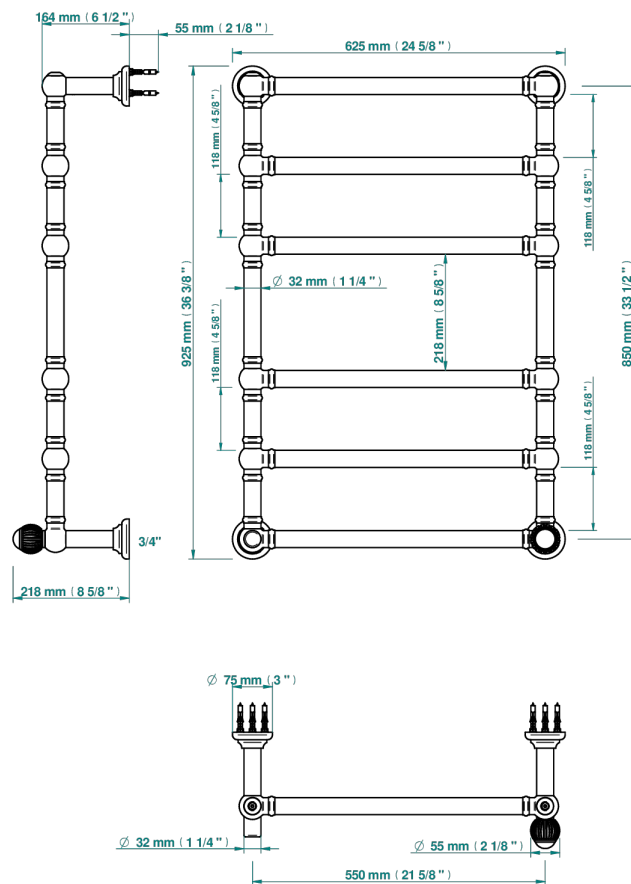

VOGUE ТИГРОВЫЙ ГЛАЗ

A8R-TWT6H2

Полотенцесушитель Традиционный, 6 перекладин, 625 мм x 925 мм, водяной, с 2 декоративными крестовыми ручьяками

THG[®]
PARIS

72630

05/02/2020

ХАРАКТЕРИСТИКИ

- Vogue тигровый глаз
- Полотенцесушитель Традиционный, 6 перекладин, 625 мм x 925 мм, водяной, с 2 декоративными крестовыми ручьяками

ТЕХНИЧЕСКИЕ ХАРАКТЕРИСТИКИ

- Pression : 0,5 bars < P < 3 bars (recommandée)
- Pressure : 7.25 psi < P < 43.5 psi (advised)
- Température eau maximale conseillée : 60°C
- Maximum water temperature advised: 140°F
- Hauteur minimale au sol (maximum height from the ground) : 60 cm (24")
- Puissance / Power : 128W à Delta T 30