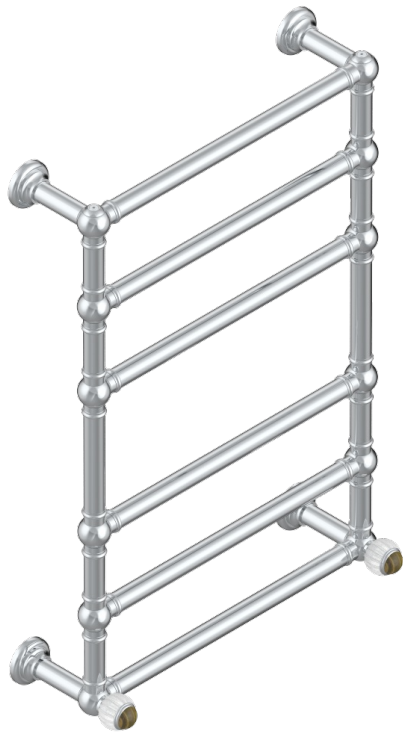

# VOGUE OEIL DE TIGRE

A8R-TWT6H2

THG<sup>®</sup>  
PARIS

Sèche-serviettes Traditionnel, 6 barres, 625 mm x 925 mm, hydraulique, avec 2 croisillons de style

72630

05/02/2020

## CARACTÉRISTIQUES

- Vogue Oeil de tigre
- Sèche-serviettes Traditionnel, 6 barres, 625 mm x 925 mm, hydraulique, avec 2 croisillons de style

## SPÉCIFICATIONS TECHNIQUES

- Pression : 0,5 bars < P < 3 bars (recommandée)
- Pressure : 7.25 psi < P < 43.5 psi (advised)
- Température eau maximale conseillée : 60°C
- Maximum water temperature advised: 140°F
- Hauteur minimale au sol (maximum height from the ground) : 60 cm (24")
- Puissance / Power : 128W à Delta T 30

## FINITIONS DISPONIBLES

Bronze clair - D01  
Chromé - A02  
Chromé mat - C02  
Doré brillant - F01  
Doré mat - F07  
Nickel brillant - B01

Nickel mat - C01  
Or pâle - F30  
Or pâle mat - F31  
Pvd blush - H62  
Pvd blush mat - H60  
Pvd couleur bronze brown - F33