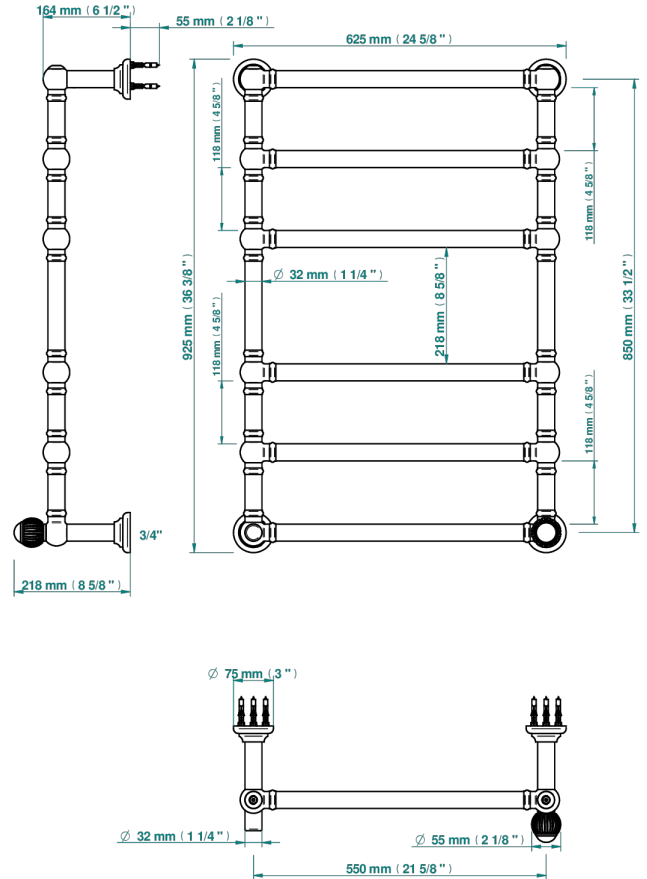

# VOGUE OEIL DE TIGRE

A8R-TWT6H2

THG<sup>®</sup>  
PARIS

Sèche-serviettes Traditionnel, 6 barres, 625 mm x 925 mm, hydraulique, avec 2 croisillons de style

72630

05/02/2020

## CARACTÉRISTIQUES

- Vogue Oeil de tigre
- Sèche-serviettes Traditionnel, 6 barres, 625 mm x 925 mm, hydraulique, avec 2 croisillons de style

## SPÉCIFICATIONS TECHNIQUES

- Pression : 0,5 bars < P < 3 bars (recommandée)
- Pressure : 7.25 psi < P < 43.5 psi (advised)
- Température eau maximale conseillée : 60°C
- Maximum water temperature advised: 140°F
- Hauteur minimale au sol (maximum height from the ground) : 60 cm (24")
- Puissance / Power : 128W à Delta T 30