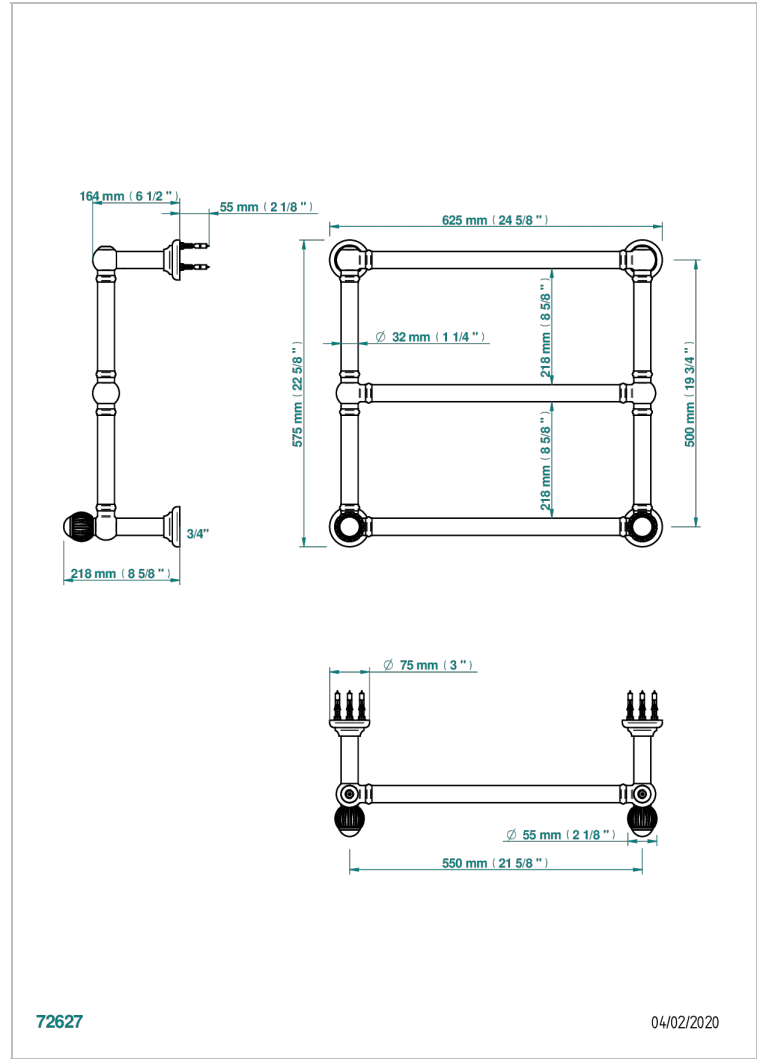

VOGUE OEIL DE TIGRE

A8R-TWT3H2

Sèche-serviettes Traditionnel, 3 barres, 625 mm x 575 mm, hydraulique, avec 2 croisillons de style

THG[®]
PARIS

CARACTÉRISTIQUES

- Vogue Oeil de tigre
- Sèche-serviettes Traditionnel, 3 barres, 625 mm x 575 mm, hydraulique, avec 2 croisillons de style

SPECIFICATIONS TECHNIQUES

- Pression : 0,5 bars < P < 3 bars (recommandée)
- Pressure : 7.25 psi < P < 43.5 psi (advised)
- Température eau maximale conseillée : 60°C
- Maximum water temperature advised: 140°F
- Hauteur minimale au sol (maximum height from the ground) : 60 cm (24")
- Puissance / Power : 64W à Delta T 30