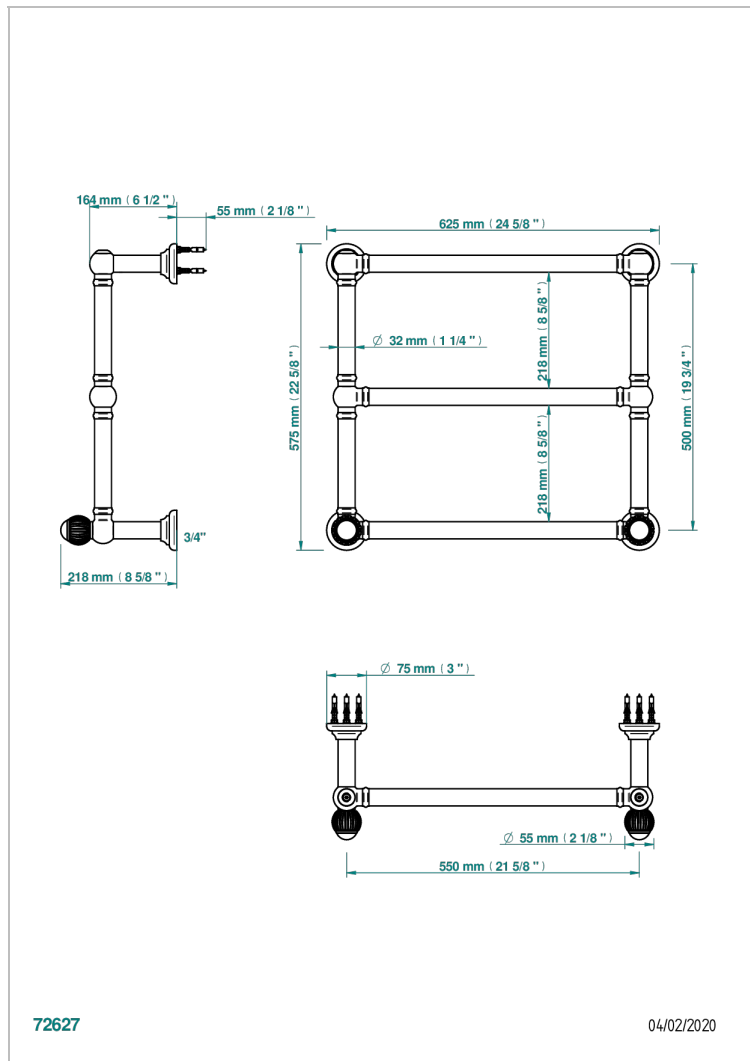

VOGUE ТИГРОВЫЙ ГЛАЗ

A8R-TWT3H2

Полотенцесушитель Традиционный, 3 перекладины, 625 мм x 575 мм, водяной, с 2 декоративными крестовыми ручьяками

THG[®]
PARIS

ХАРАКТЕРИСТИКИ

- Vogue тигровый глаз
- Полотенцесушитель Традиционный, 3 перекладины, 625 мм x 575 мм, водяной, с 2 декоративными крестовыми ручьяками

ТЕХНИЧЕСКИЕ ХАРАКТЕРИСТИКИ

- Pression : 0,5 bars < P < 3 bars (recommandée)
- Pressure : 7.25 psi < P < 43.5 psi (advised)
- Température eau maximale conseillée : 60°C
- Maximum water temperature advised: 140°F
- Hauteur minimale au sol (maximum height from the ground) : 60 cm (24")
- Puissance / Power : 64W à Delta T 30