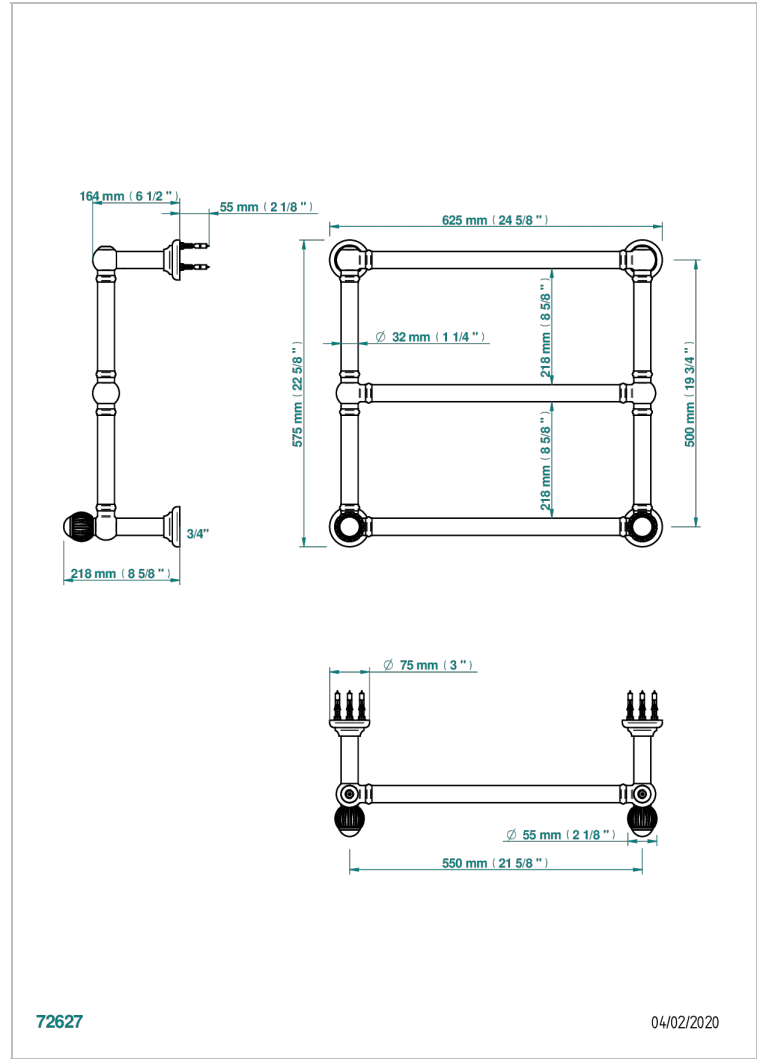

# VOGUE OEIL DE TIGRE

A8R-TWT3H2

Sèche-serviettes Traditionnel, 3 barres, 625 mm x 575 mm, hydraulique, avec 2 croisillons de style

THG<sup>®</sup>  
PARIS

## CARACTÉRISTIQUES

- Vogue Oeil de tigre
- Sèche-serviettes Traditionnel, 3 barres, 625 mm x 575 mm, hydraulique, avec 2 croisillons de style

## SPECIFICATIONS TECHNIQUES

- Pression : 0,5 bars < P < 3 bars (recommandée)
- Pressure : 7.25 psi < P < 43.5 psi (advised)
- Température eau maximale conseillée : 60°C
- Maximum water temperature advised: 140°F
- Hauteur minimale au sol (maximum height from the ground) : 60 cm (24")
- Puissance / Power : 64W à Delta T 30