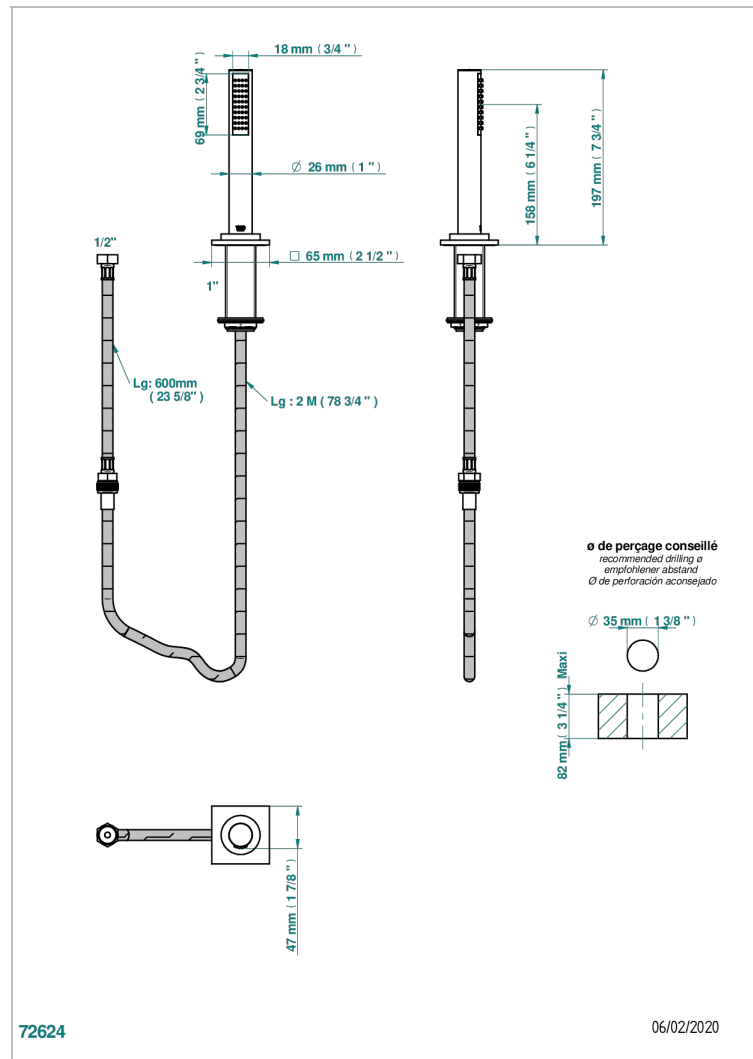

# ICON-X CARBONE OR A MANETTES

U7T-60A

Douchette sur gorge avec coulant et flexible 2 m

THG<sup>®</sup>  
PARIS

## CARACTÉRISTIQUES

- ACS : 20ACCLY558