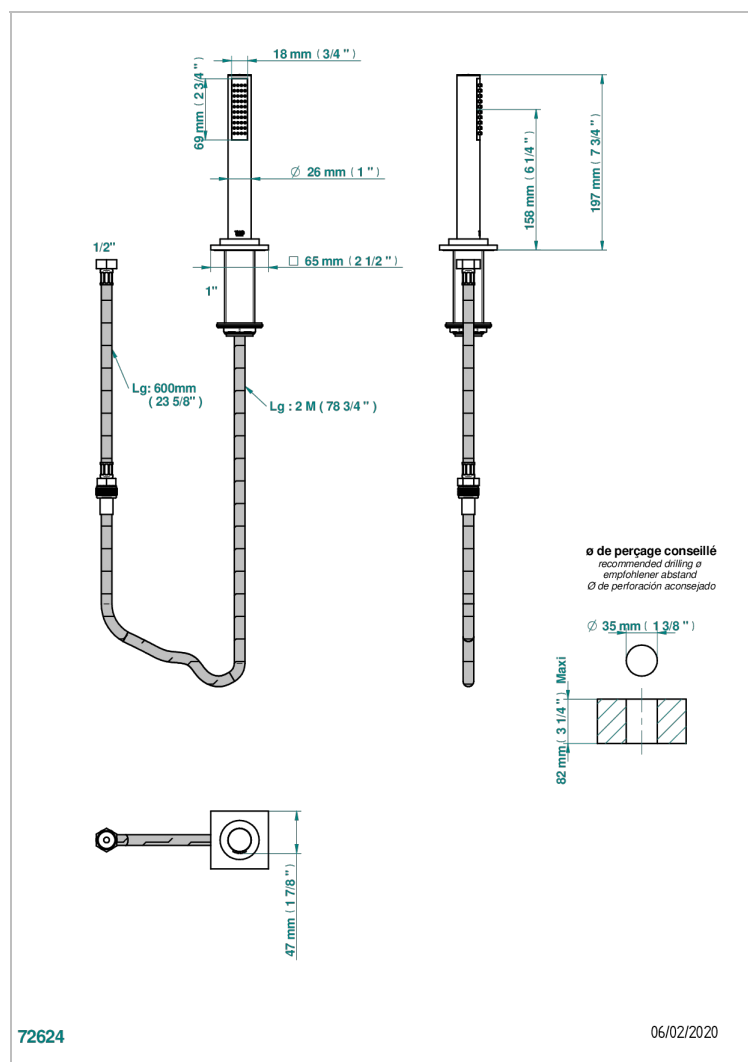

ICON-X CARBONE OR

U7S-60A

Douchette sur gorge avec coulant et flexible 2 m

THG[®]
PARIS

72624

06/02/2020

CARACTÉRISTIQUES

- ACS : 20ACCLY558

Pvd couleur bronze brown - mat - F34
Pvd couleur doré - H52
Pvd couleur doré mat - H53
Pvd couleur laiton - H49
Pvd couleur laiton mat - H50
Pvd couleur nickel - H55

Pvd couleur nickel mat - H56
Pvd graphite - H64
Pvd graphite mat - H65
Pvd umber - H66
Pvd umber mat - H67
Vieux nickel - H28