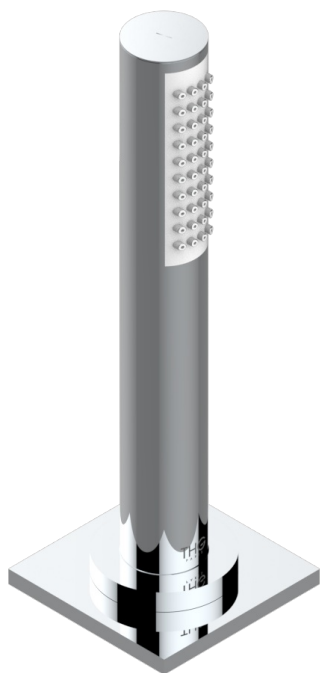

# ICON-X CARBON DORADO

U7S-60A

Teleducha sobre encimera con flexo de 2 m y soporte

THG<sup>®</sup>  
PARIS

## CARACTERÍSTICAS

- ACS : 20ACCLY558

## ACABADOS DISPONIBLES

Cerámica negra mate - D30  
Cromo - A02  
Cromo mate - C02  
Dorado - F01  
Dorado mate - F07  
Dorado pálido - F30

Dorado pálido mate (sin barniz) - F31  
Níquel - B01  
Níquel mate - C01  
Níquel viejo - H28  
Pvd blush - H62  
Pvd blush mate - H60