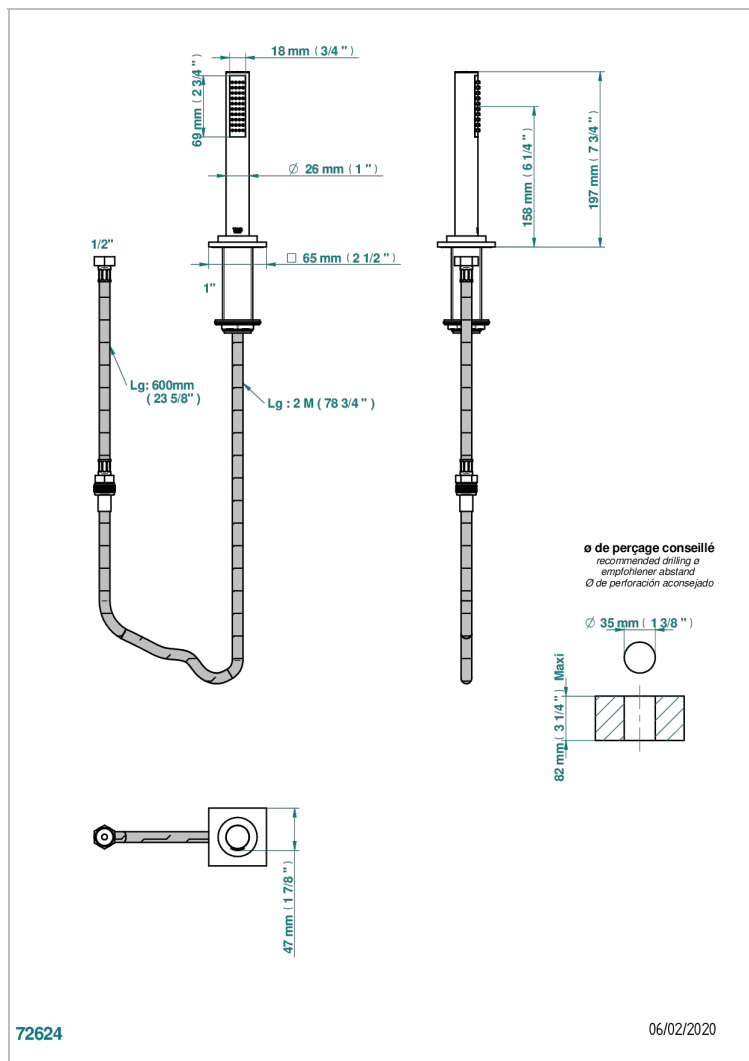

# ICON-X CARBON DORADO

U7S-60A

Teleducha sobre encimera con flexo de 2 m y soporte

THG<sup>®</sup>  
PARIS

## CARACTERÍSTICAS

- ACS : 20ACCLY558