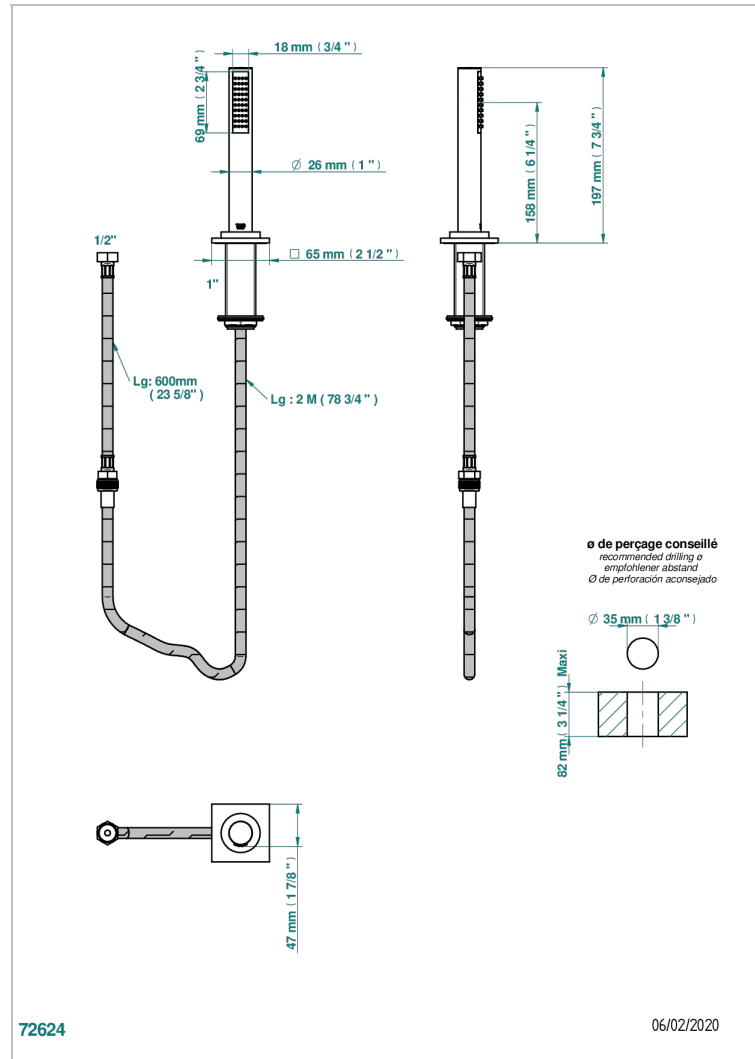

ICON-X TITANE A MANETTES

U7M-60A

Douchette sur gorge avec coulant et flexible 2 m

THG[®]
PARIS

72624

06/02/2020

CARACTÉRISTIQUES

- ACS : 20ACCLY558

Pvd couleur bronze brown - mat - F34
Pvd couleur doré - H52
Pvd couleur doré mat - H53
Pvd couleur laiton - H49
Pvd couleur laiton mat - H50
Pvd couleur nickel - H55

Pvd couleur nickel mat - H56
Pvd graphite - H64
Pvd graphite mat - H65
Pvd umber - H66
Pvd umber mat - H67
Vieux nickel - H28