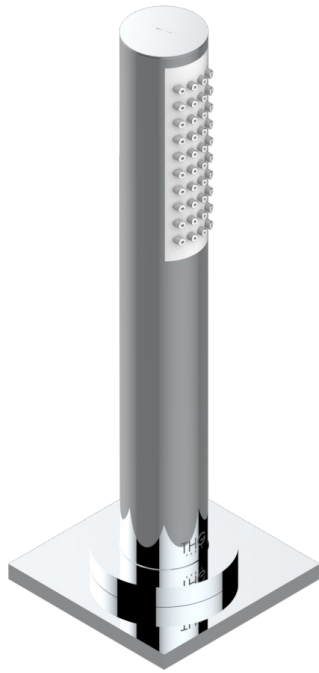

ICON-X TITANE A MANETTES

U7M-60A

Douchette sur gorge avec coulant et flexible 2 m

THG[®]
PARIS

72624

06/02/2020

CARACTÉRISTIQUES

- ACS : 20ACCLY558

CERTIFICATIONS

FINITIONS DISPONIBLES

Chromé - A02
Chromé mat - C02
Doré brillant - F01
Doré mat - F07
Nickel brillant - B01
Nickel mat - C01

Noir mat céramique - D30
Or pâle - F30
Or pâle mat - F31
Pvd blush - H62
Pvd blush mat - H60
Pvd couleur bronze brown - F33

Pvd couleur bronze brown - mat - F34
Pvd couleur doré - H52
Pvd couleur doré mat - H53
Pvd couleur laiton - H49
Pvd couleur laiton mat - H50
Pvd couleur nickel - H55

Pvd couleur nickel mat - H56
Pvd graphite - H64
Pvd graphite mat - H65
Pvd umber - H66
Pvd umber mat - H67
Vieux nickel - H28