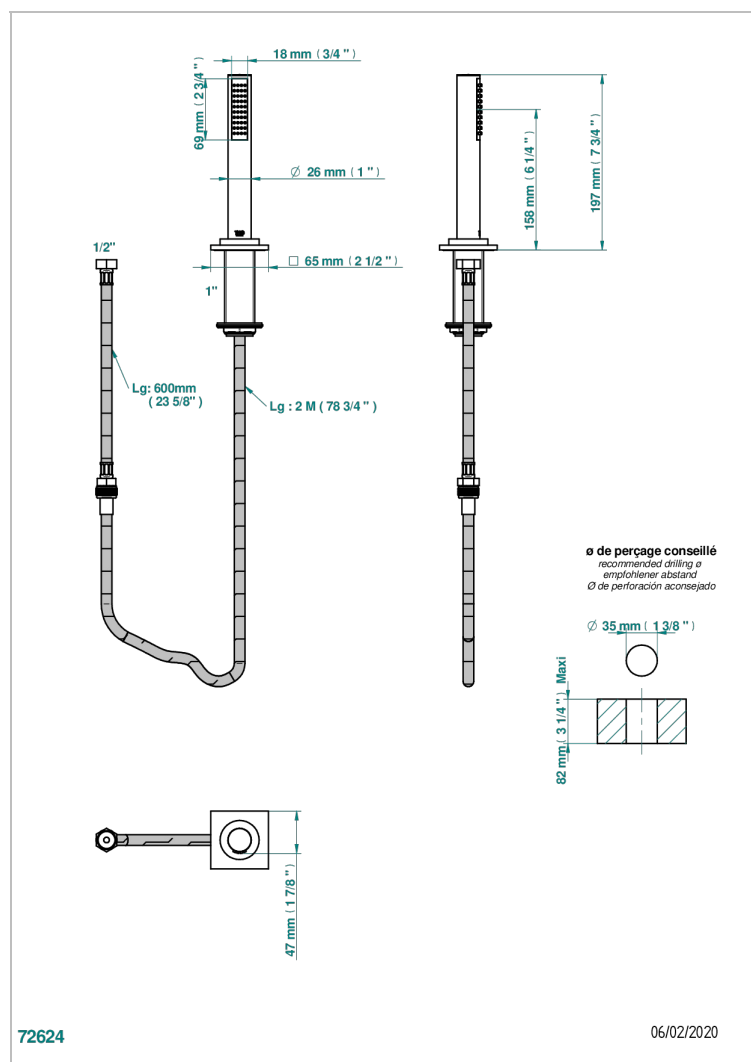

ICON-X TITANIO CON MANETAS

U7M-60A

Teleducha sobre encimera con flexo de 2 m y soporte

THG[®]
PARIS

CARACTERÍSTICAS

- ACS : 20ACCLY558

ESTÁNDAR

ACABADOS DISPONIBLES

Cerámica negra mate - D30
Cromo - A02
Cromo mate - C02
Dorado - F01
Dorado mate - F07
Dorado pálido - F30

Dorado pálido mate (sin barniz) - F31
Níquel - B01
Níquel mate - C01
Níquel viejo - H28
Pvd blush - H62
Pvd blush mate - H60