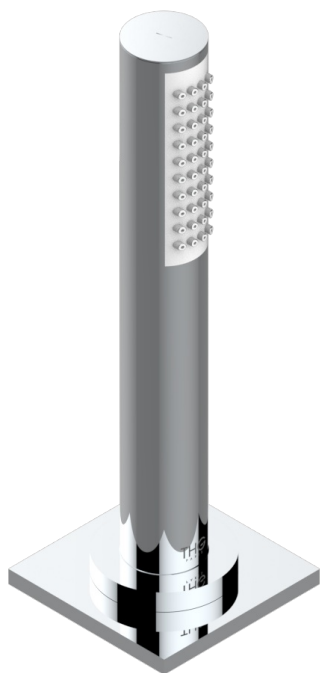

ICON-X TITANIO CON MANETAS

U7M-60A

Teleducha sobre encimera con flexo de 2 m y soporte

THG[®]
PARIS

CARACTERÍSTICAS

- ACS : 20ACCLY558

ESTÁNDAR

ACABADOS DISPONIBLES

Cerámica negra mate - D30
Cromo - A02
Cromo mate - C02
Dorado - F01
Dorado mate - F07
Dorado pálido - F30

Dorado pálido mate (sin barniz) - F31
Níquel - B01
Níquel mate - C01
Níquel viejo - H28
Pvd blush - H62
Pvd blush mate - H60

Pvd color latón - H49
Pvd color latón mate - H50
Pvd color níquel - H55
Pvd color níquel mate - H56
Pvd color oro - H52
Pvd color oro mate - H53

Pvd grafito - H64
Pvd grafito mate - H65
Pvd marrón bronce - F33
Pvd marrón bronce mate - F34
Pvd umber - H66
Pvd umber mate - H67