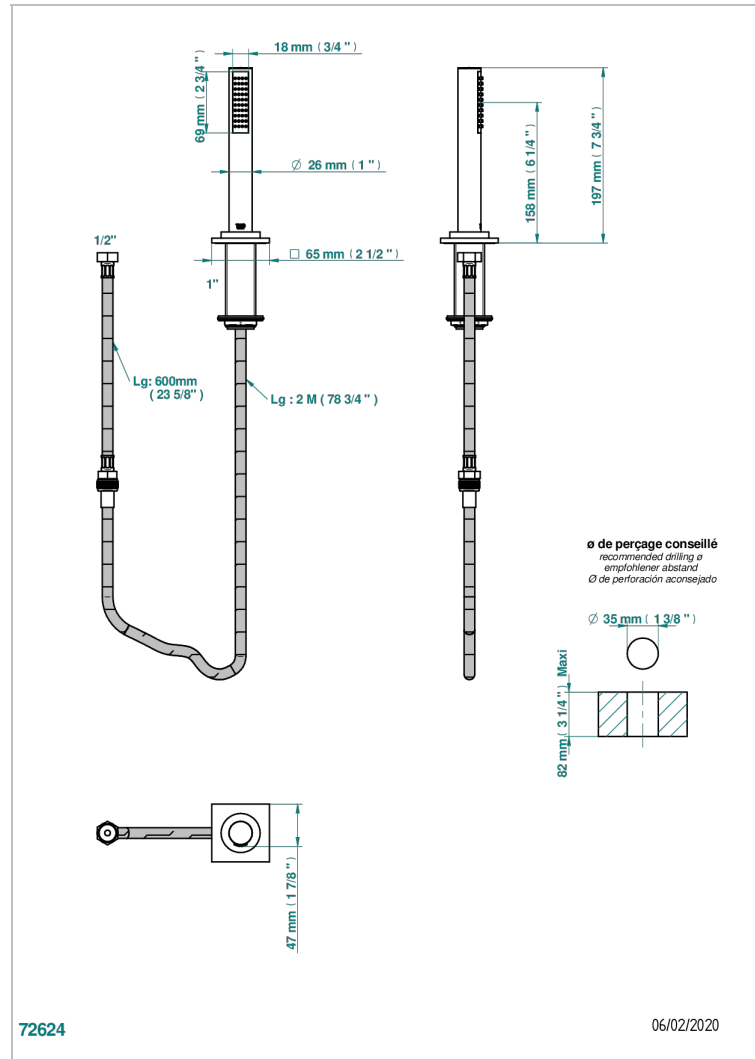

ICON-X TITAN MIT HEBEL

U7M-60A

Dreiteilige Brausegarnitur zur Standmontage

THG[®]
PARIS

72624

06/02/2020

EIGENSCHAFTEN

- ACS : 20ACCLY558

ZERTIFIZIERUNGEN

VERFÜGBARE OBERFLÄCHEN

Altnickel - H28
Blassgold - F30
Blassgold matt unlackiert - F31
Chrom - A02
Chrom matt - C02
Gold - F01

Gold matt - F07
Mattschwarz keramik - D30
Nickel matt - C01
Pvd blush - H62
Pvd blush matt - H60
Pvd bronze braun - F33