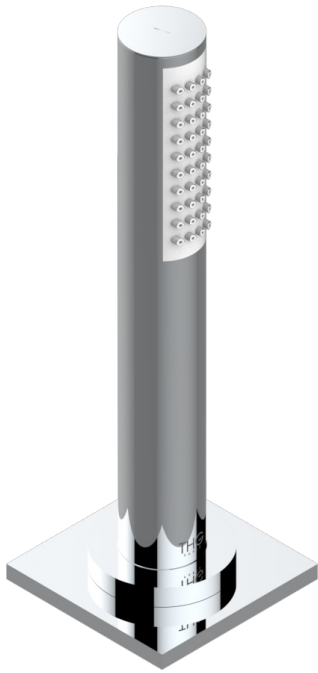

ICON-X TITAN MIT HEBEL

U7M-60A

Dreiteilige Brausegarnitur zur Standmontage

THG[®]
PARIS

72624

06/02/2020

EIGENSCHAFTEN

- ACS : 20ACCLY558

ZERTIFIZIERUNGEN

VERFÜGBARE OBERFLÄCHEN

Altnickel - H28
Blassgold - F30
Blassgold matt unlackiert - F31
Chrom - A02
Chrom matt - C02
Gold - F01

Gold matt - F07
Mattschwarz keramik - D30
Nickel matt - C01
Pvd blush - H62
Pvd blush matt - H60
Pvd bronze braun - F33

Pvd bronze braun matt - F34
Pvd gold - H52
Pvd gold matt - H53
Pvd graphite - H64
Pvd graphite matt - H65
Pvd messing - H49

Pvd messing matt - H50
Pvd nickel - H55
Pvd nickel matt - H56
Pvd umber - H66
Pvd umber matt - H67
Silbernickel - B01