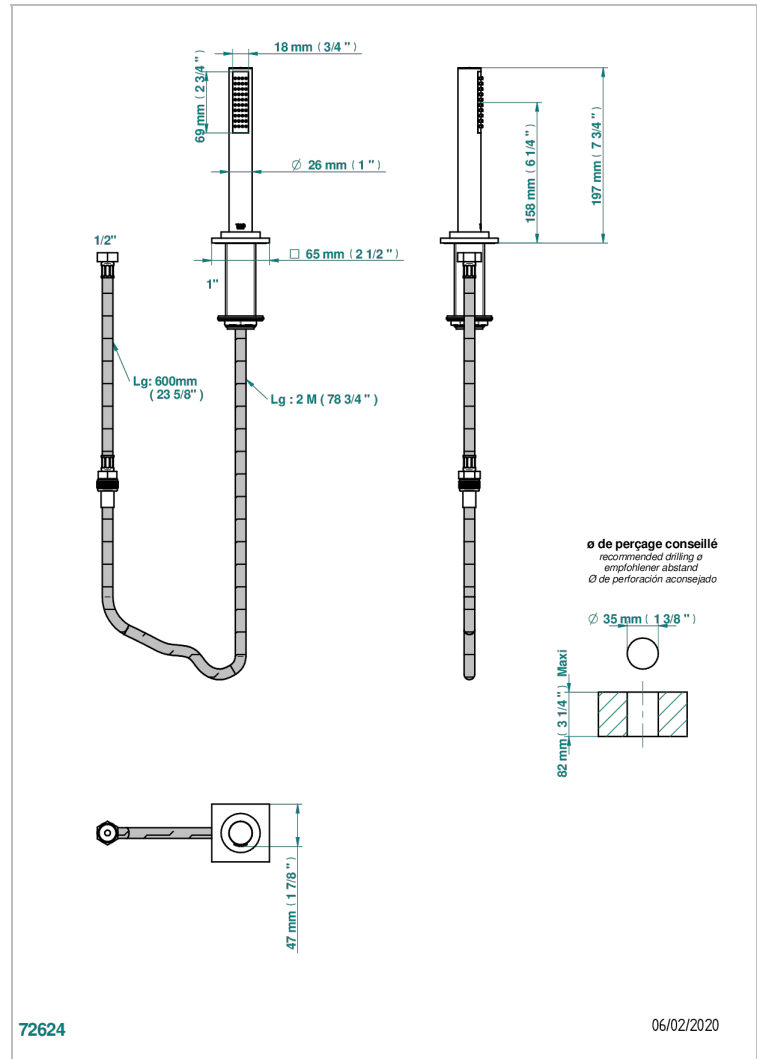

# ICON-X TITANIO

U7L-60A

Teleducha sobre encimera con flexo de 2 m y soporte

THG<sup>®</sup>  
PARIS

## CARACTERÍSTICAS

- ACS : 20ACCLY558