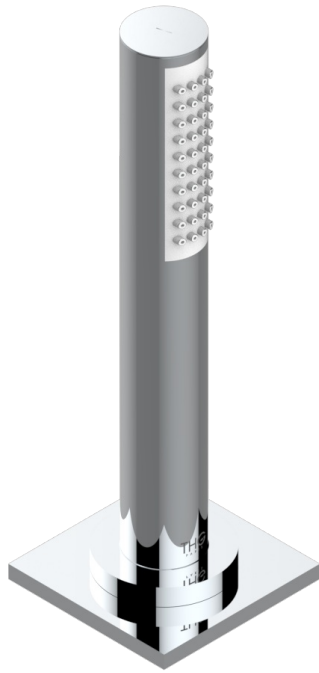

# ICON-X TITANIO

U7L-60A

Teleducha sobre encimera con flexo de 2 m y soporte

THG<sup>®</sup>  
PARIS

## CARACTERÍSTICAS

- ACS : 20ACCLY558

## ACABADOS DISPONIBLES

Cerámica negra mate - D30  
Cromo - A02  
Cromo mate - C02  
Dorado - F01  
Dorado mate - F07  
Dorado pálido - F30

Dorado pálido mate (sin barniz) - F31  
Níquel - B01  
Níquel mate - C01  
Níquel viejo - H28  
Pvd blush - H62  
Pvd blush mate - H60