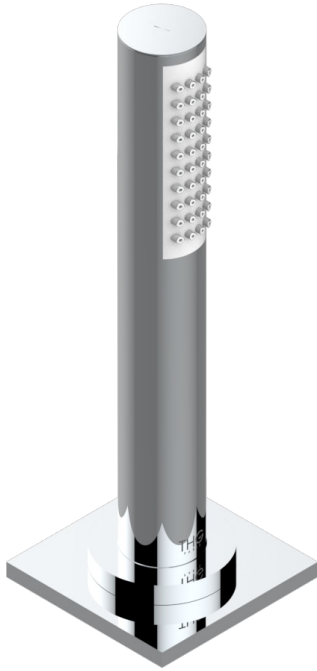

ICON-X INCRUSTACION METALICA CON MANETAS

U7K-60A

Teleducha sobre encimera con flexo de 2 m y soporte

THG[®]
PARIS

CARACTERÍSTICAS

- ACS : 20ACCLY558

ESTÁNDAR

ACABADOS DISPONIBLES

Cerámica negra mate - D30
Cromo - A02
Cromo mate - C02
Dorado - F01
Dorado mate - F07
Dorado pálido - F30

Dorado pálido mate (sin barniz) - F31
Níquel - B01
Níquel mate - C01
Níquel viejo - H28
Polished chrome with gold inlay - GA1
Pvd blush - H62

Pvd blush mate - H60
Pvd color latón - H49
Pvd color latón mate - H50
Pvd color níquel - H55
Pvd color níquel mate - H56
Pvd color oro - H52

Pvd color oro mate - H53
Pvd grafito - H64
Pvd grafito mate - H65
Pvd marrón bronce - F33
Pvd marrón bronce mate - F34
Pvd umber - H66

Pvd umber mate - H67