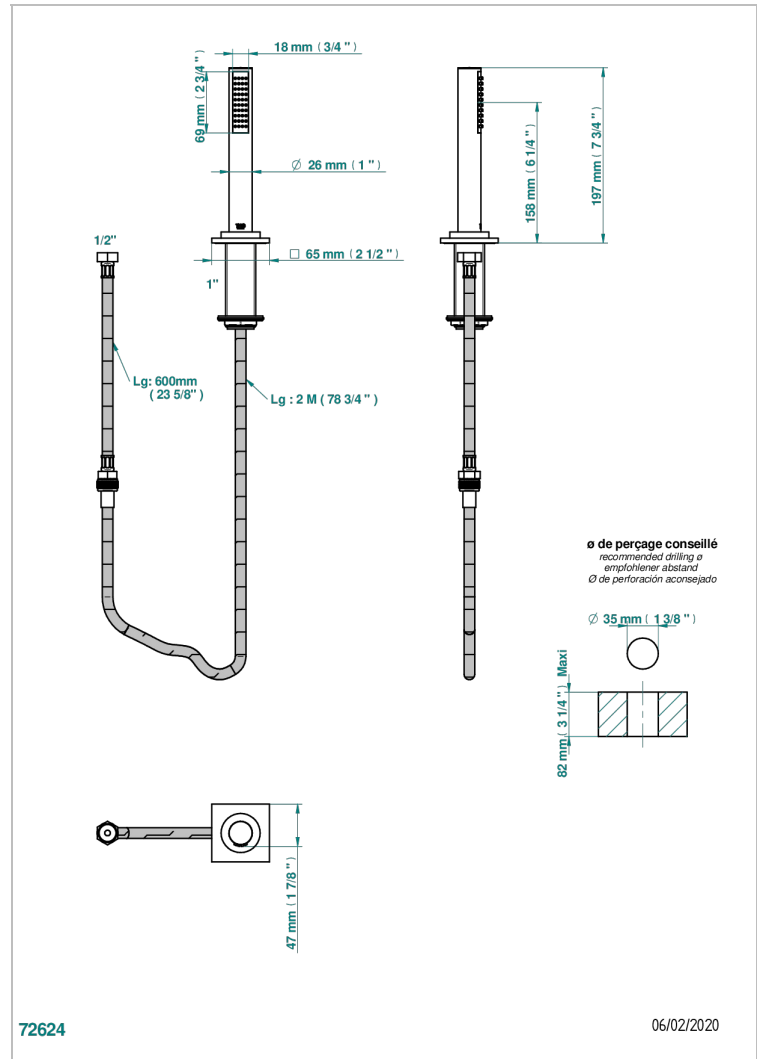

ICON-X INCRUSTACION METALICA CON MANETAS

U7K-60A

Teleducha sobre encimera con flexo de 2 m y soporte

THG[®]
PARIS

CARACTERÍSTICAS

- ACS : 20ACCLY558

ESTÁNDAR

ACABADOS DISPONIBLES

Cerámica negra mate - D30
Cromo - A02
Cromo mate - C02
Dorado - F01
Dorado mate - F07
Dorado pálido - F30

Dorado pálido mate (sin barniz) - F31
Níquel - B01
Níquel mate - C01
Níquel viejo - H28
Polished chrome with gold inlay - GA1
Pvd blush - H62

Pvd umber mate - H67