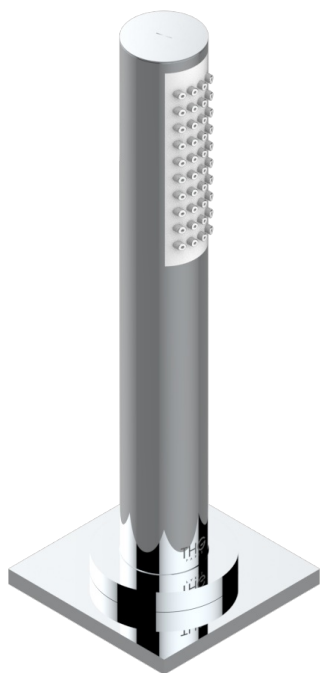

# ICON-X METAL INLAYS WITH LEVER

U7K-60A

Душ ручной устанавливаемый на борту со шлангом и угловым переходником

## ХАРАКТЕРИСТИКИ

- ACS : 20ACCLY558

## ДОСТУПНЫЕ ВАРИАНТЫ ПОКРЫТИЙ

Black ceram - D30  
Blush PVD - H62  
Graphite PVD - H64  
Matt Umber PVD - H67  
Matt blush PVD - H60  
Matt graphite PVD - H65

Polished chrome with gold inlay - GA1  
Umber PVD - H66  
Золото - F01  
Матовое золото - F07  
Матовое светлое золото - F31  
Матовый никель - C01

Матовый хром - C02  
Никель - B01  
Покрытие PVD бронза - F33  
Покрытие PVD золотистый цвет - H52  
Покрытие PVD латунь - H49  
Покрытие PVD матовая бронза - F34

Покрытие PVD матовая латунь - H50  
Покрытие PVD матовый золотистый - H53  
Покрытие PVD матовый никель - H56  
Покрытие PVD никель - H55  
Светлое золото - F30  
Состаренный никель - H28