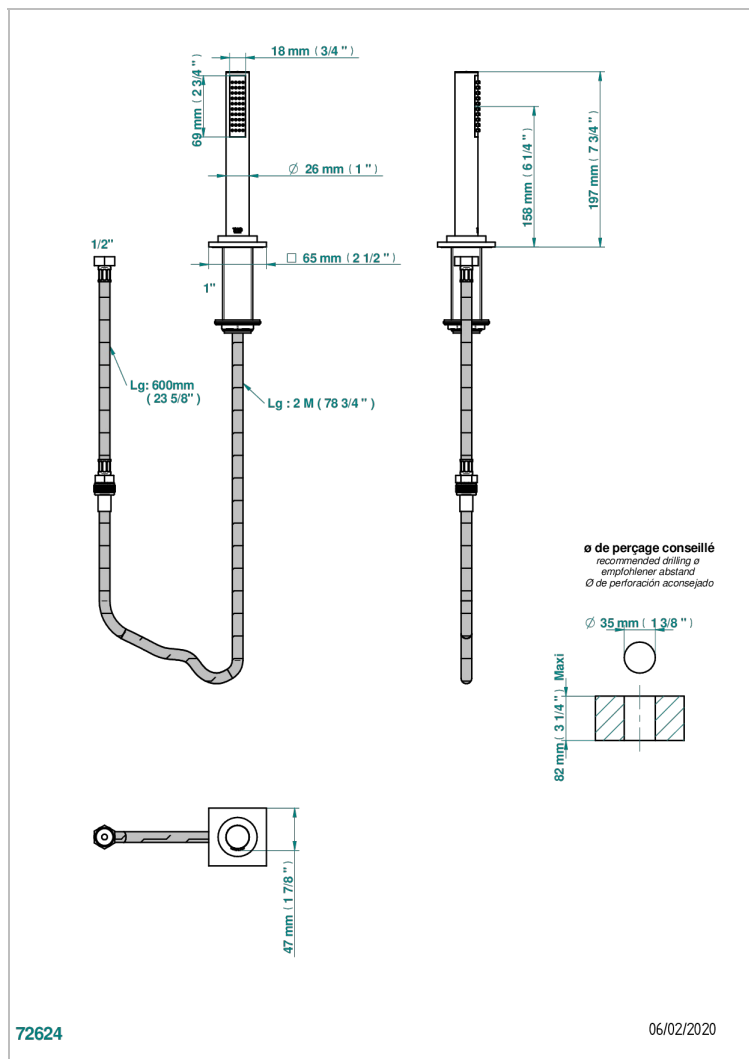

# ICON-X METAL INLAYS WITH LEVER

U7K-60A

Душ ручной устанавливаемый на борту со шлангом и угловым переходником

## ХАРАКТЕРИСТИКИ

- ACS : 20ACCLY558