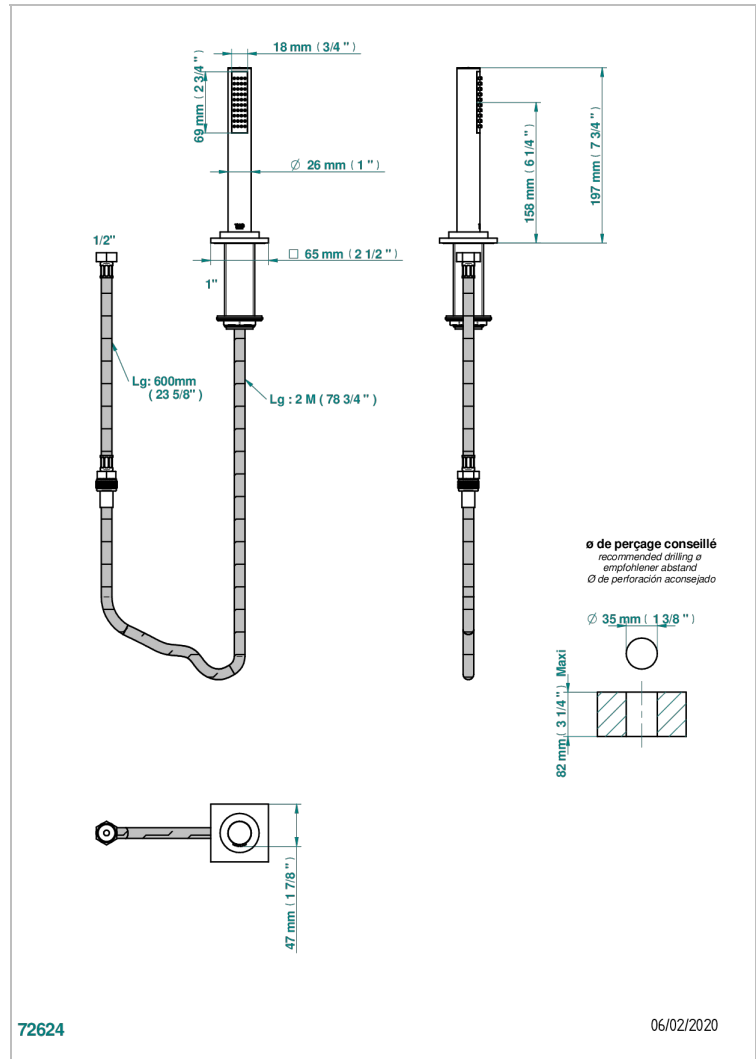

ICON-X METAL INLAYS WITH LEVER

U7K-60A

台式温控龙头，带滑结和2米软管

特色

- ACS : 20ACCLY558

标准

可选饰面

Black ceram - D30
Blush PVD - H62
Graphite PVD - H64
Matt Umber PVD - H67
Matt blush PVD - H60
Matt graphite PVD - H65

PVD哑光棕铜 - F34
PVD哑光金 - H53
PVD哑光铜 - H50
PVD哑光镍 - H56
PVD抛光铜 - H49
PVD棕铜 - F33

PVD金色 - H52
PVD镍 - H55
Polished chrome with gold inlay - GA1
Umber PVD - H66
哑光浅金 - F31
哑光金 - F07

哑光铬 - C02
哑光镍 - C01
复古镍 - H28
抛光金 (24K金) - F01
抛光铬 - A02
抛光镍 - B01

浅金 - F30