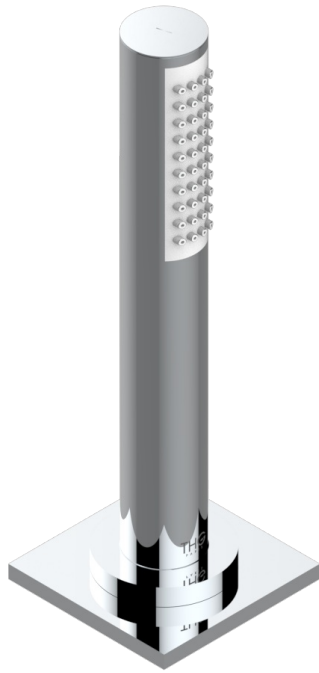

# ICON-X CON MANETAS

U7H-60A

Teleducha sobre encimera con flexo de 2 m y soporte

THG<sup>®</sup>  
PARIS

## CARACTERÍSTICAS

- ACS : 20ACCLY558

## ACABADOS DISPONIBLES

Cerámica negra mate - D30  
Cromo - A02  
Cromo mate - C02  
Dorado - F01  
Dorado mate - F07  
Dorado pálido - F30

Dorado pálido mate (sin barniz) - F31  
Níquel - B01  
Níquel mate - C01  
Níquel viejo - H28  
Pvd blush - H62  
Pvd blush mate - H60