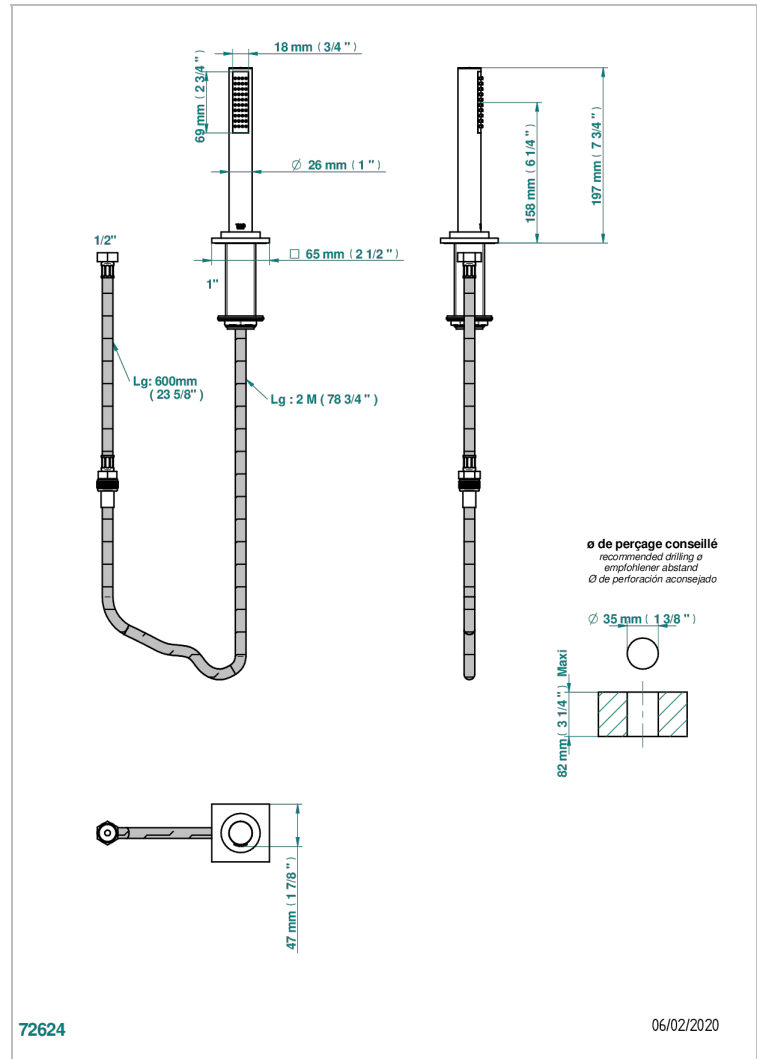

# ICON-X CON MANETAS

U7H-60A

Teleducha sobre encimera con flexo de 2 m y soporte

THG<sup>®</sup>  
PARIS

## CARACTERÍSTICAS

- ACS : 20ACCLY558