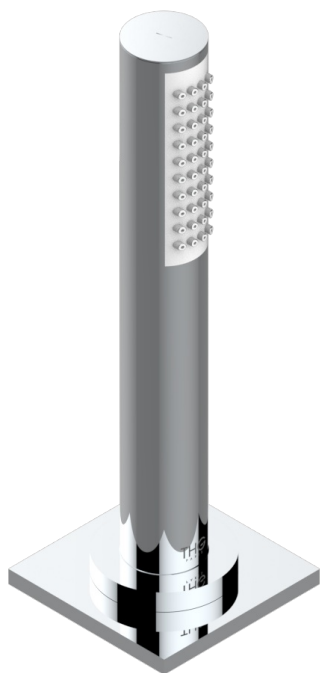

# ICON-X CON MANETAS

U7H-60A

Teleducha sobre encimera con flexo de 2 m y soporte

THG<sup>®</sup>  
PARIS

## CARACTERÍSTICAS

- ACS : 20ACCLY558

## ACABADOS DISPONIBLES

Cerámica negra mate - D30  
Cromo - A02  
Cromo mate - C02  
Dorado - F01  
Dorado mate - F07  
Dorado pálido - F30

Dorado pálido mate (sin barniz) - F31  
Níquel - B01  
Níquel mate - C01  
Níquel viejo - H28  
Pvd blush - H62  
Pvd blush mate - H60