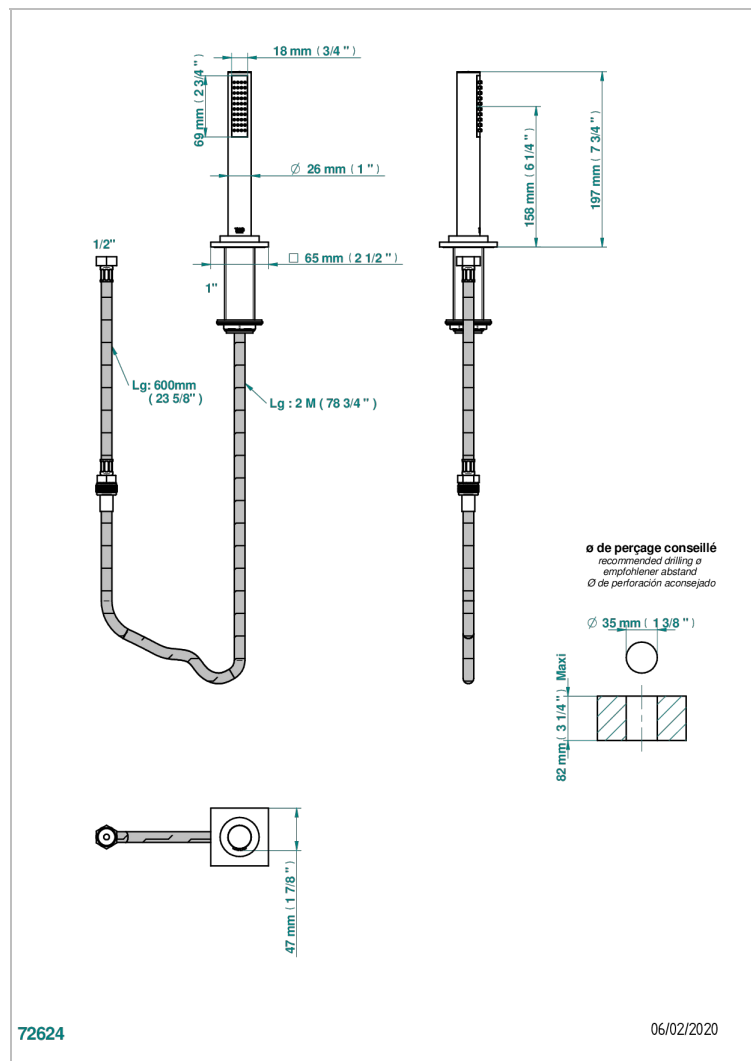

# ICON-X CON MANETAS

U7H-60A

Teleducha sobre encimera con flexo de 2 m y soporte

THG<sup>®</sup>  
PARIS

## CARACTERÍSTICAS

- ACS : 20ACCLY558