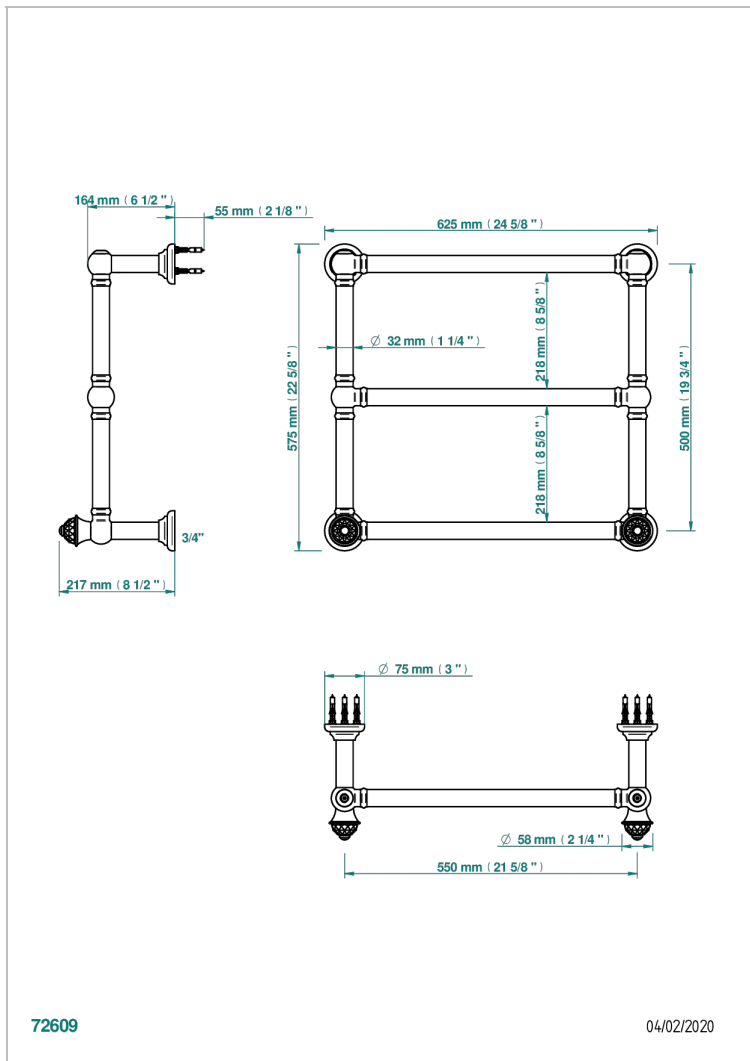

Traditionell, Handtuchwärmer, Warmwasser, 2 kollektionsspezifische Bedienungsgriffe, 3 Stangen, 625 mm x 575 mm

EIGENSCHAFTEN

- Najem
- Traditionell, Handtuchwärmer, Warmwasser, 2 kollektionsspezifische Bedienungsgriffe, 3 Stangen, 625 mm x 575 mm

TECHNISCHE DATEN

- Pression : 0,5 bars < P < 3 bars (recommandée)
- Pressure : 7.25 psi < P < 43.5 psi (advised)
- Température eau maximale conseillée : 60°C
- Maximum water temperature advised: 140°F
- Hauteur minimale au sol (maximum height from the ground) : 60 cm (24")
- Puissance / Power : 64W à Delta T 30