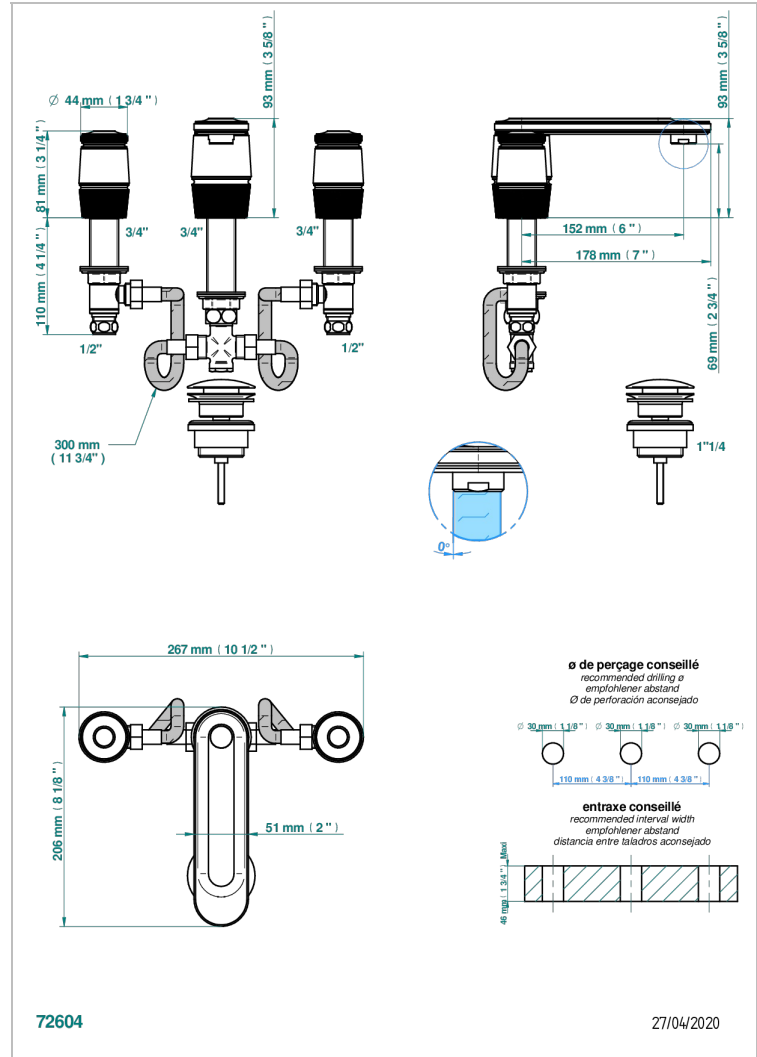

# CORVAIR FIOR DI BOSCO

U8K-151

Mélangeur de lavabo 3 trous avec vidage

THG<sup>®</sup>  
PARIS

## CARACTÉRISTIQUES

- ACS : 18ACCLY393
- NF : NF EN 200 - IA - Chrome