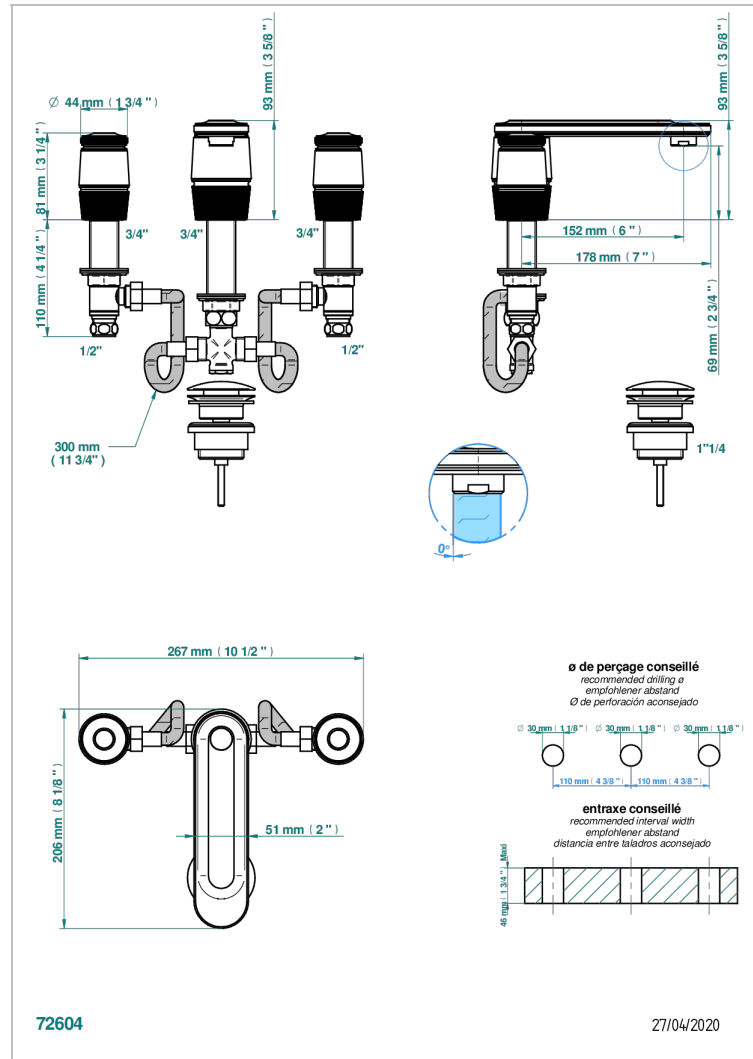

CORVAIR FIOR DI BOSCO

U8K-151

Batería americana de lavabo 1/2" con vaciador

THG[®]
PARIS

CARACTERÍSTICAS

- ACS : 18ACCLY393
- NF : NF EN 200 - IA - Chrome

ESTÁNDAR

ESPECIFICACIONES TÉCNICAS

- Recommandé : 3 bars (max. 5 bars) - Advised : 43,5 psi (max. 72 psi)
- 15 l/min à 3 bars (4 gpm at 43.5 psi)

ACABADOS DISPONIBLES

Bronce claro - D01
Cerámica negra mate - D30
Cromo - A02
Cromo mate - C02
Dorado - F01
Dorado mate - F07