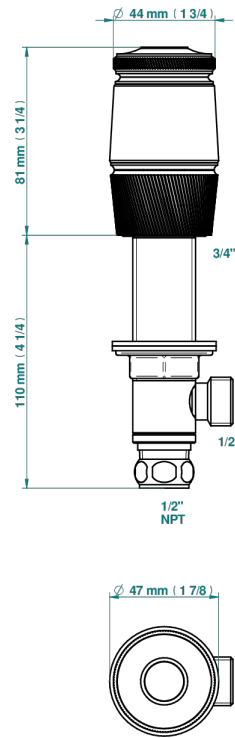

CORVAIR FIOR DI BOSCO

U8K-35/US

Côté sur gorge 1/2", standard américain

THG®
PARIS

Ø 30 mm (1 1/8 ")

72603

28/04/2020

CARACTÉRISTIQUES

- Corvoir Fior di Bosco
- Côté sur gorge 1/2", standard américain

FINITIONS DISPONIBLES

Bronze clair - D01
Chromé - A02
Chromé mat - C02
Doré brillant - F01
Doré mat - F07
Nickel brillant - B01

Nickel mat - C01
Noir mat céramique - D30
Or pâle - F30
Or pâle mat - F31
Pvd blush - H62
Pvd blush mat - H60

Pvd couleur bronze brown - F33
Pvd couleur bronze brown - mat - F34
Pvd couleur doré - H52
Pvd couleur doré mat - H53
Pvd couleur laiton - H49
Pvd couleur laiton mat - H50

Pvd couleur nickel - H55
Pvd couleur nickel mat - H56
Pvd graphite - H64
Pvd graphite mat - H65
Pvd umber - H66
Pvd umber mat - H67