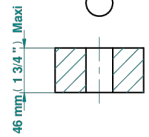

Ø 30 mm (1 1/8 ")