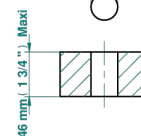

Ø 30 mm (1 1/8 ")