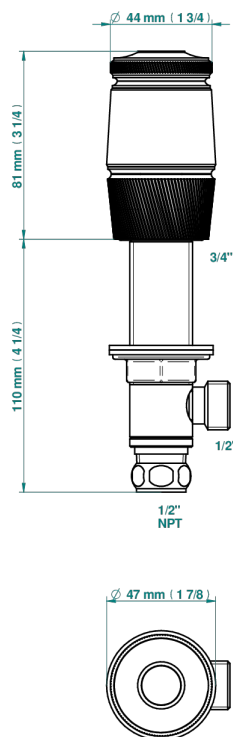

CORVAIR FIOR DI BOSCO

U8K-35/US

Côté sur gorge 1/2", standard américain

THG®
PARIS

Ø 30 mm (1 1/8 ")

72603

28/04/2020

CARACTERÍSTICAS

- Corvoir Fior di Bosco
- Côté sur gorge 1/2", standard américain

ACABADOS DISPONIBLES

Bronce claro - D01
Cerámica negra mate - D30
Cromo - A02
Cromo mate - C02
Dorado - F01
Dorado mate - F07

Dorado pálido - F30
Dorado pálido mate (sin barniz) - F31
Niquel - B01
Niquel mate - C01
Pvd blush - H62
Pvd blush mate - H60

Pvd color latón - H49
Pvd color latón mate - H50
Pvd color níquel - H55
Pvd color níquel mate - H56
Pvd color oro - H52
Pvd color oro mate - H53

Pvd grafito - H64
Pvd grafito mate - H65
Pvd marrón bronce - F33
Pvd marrón bronce mate - F34
Pvd umber - H66
Pvd umber mate - H67