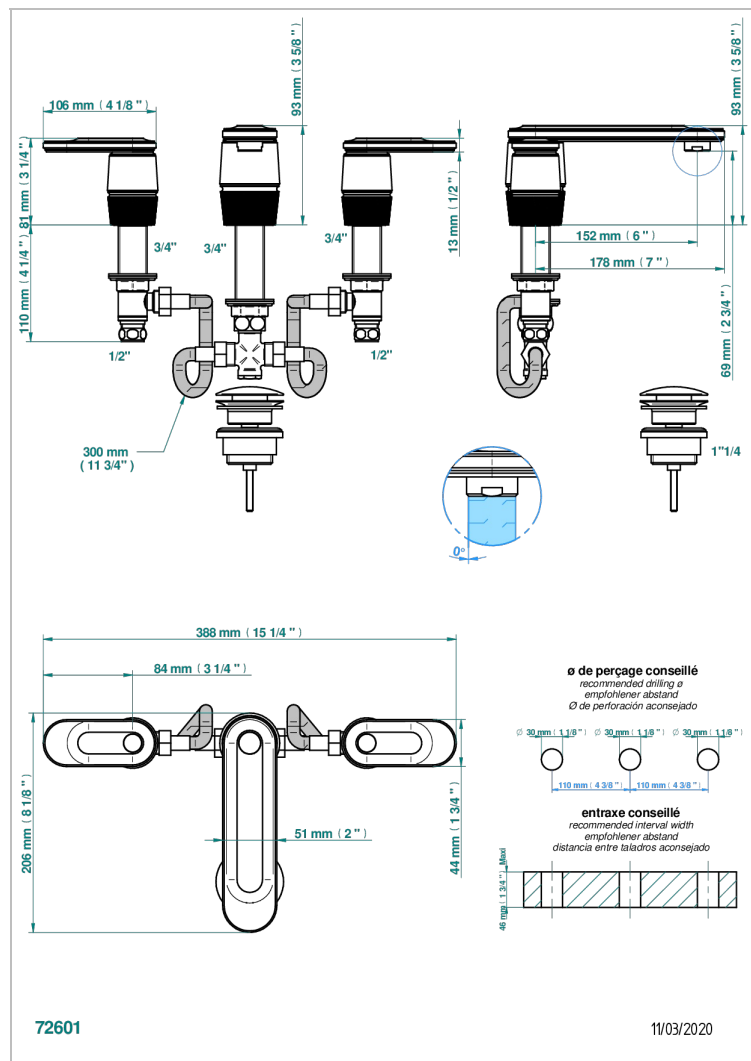

# CORVAIR PORTORO CON MANETAS

U8J-151

Batería americana de lavabo 1/2" con vaciador

## CARACTERÍSTICAS

- ACS : 18ACCLY393
- NF : NF EN 200 - IA - Chrome

## ESPECIFICACIONES TÉCNICAS

- Reconnmandé : 3 bars (max. 5 bars) - Advised : 43,5 psi (max. 72 psi)
- 15 l/min à 3 bars (4 gpm at 43.5 psi)